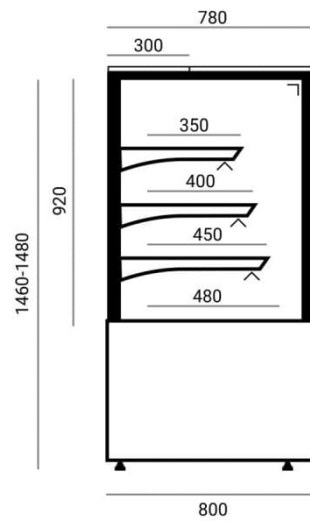

ELLADA-MARIAROSA-ROLANDO-ROLLADA-LYNX | Süteményes pultrendszer

SKU: 90084

ADDITIONAL INFORMATION

Megnevezés

[ELLADA-MARIAROSA-ROLANDO-ROLLADA-LYNX | Süteményes pultrendszer](#)

GALLERY IMAGES

PAINTED MDF BOARD

- BLACK
- WHITE

LAMINATED BOARD

- WENGE 21-01
- GOLD KRAFT OAK K003PW
- GRAY
- GRAPHITE 162
- BLACK 190
- WHITE 110
- SONOMA OAK 3025
- AMERICAN OAK R20119

ADDITIONAL INFORMATION

Megnevezés

[ELLADA-MARIAROSA-ROLANDO-ROLLADA-LYNX | Süteményes pultrendszer](#)