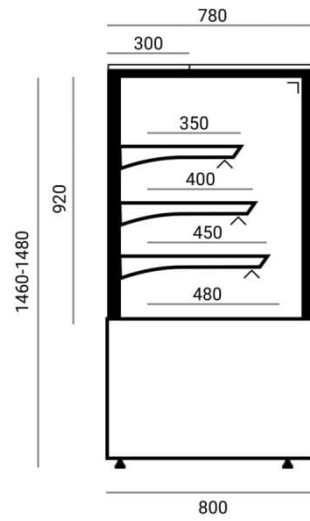

ELLADA-MARIAROSA-ROLANDO-ROLLADA-LYNX | Süteményes pultrendszer

SKU: 90084

ADDITIONAL INFORMATION

Megnevezés

[ELLADA-MARIAROSA-ROLANDO-ROLLADA-LYNX | Süteményes pultrendszer](#)

GALLERY IMAGES

PAINTED MDF BOARD

- BLACK
- WHITE

LAMINATED BOARD

- WENGE 21-01
- GOLD KRAFT OAK K003PW
- GRAY
- GRAPHITE 162
- BLACK 190
- WHITE 110
- SONOMA OAK 3025
- AMERICAN OAK R20119

ADDITIONAL INFORMATION

Megnevezés

[ELLADA-MARIAROSA-ROLANDO-ROLLADA-LYNX | Süteményes pultrendszer](#)