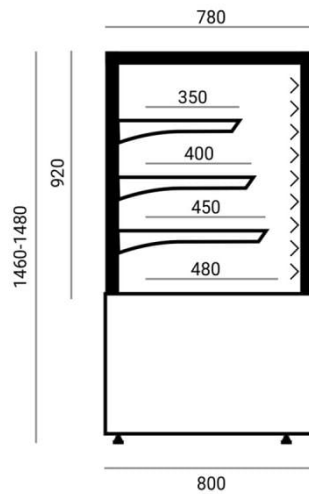

ELLADA | Süteményes pult

SKU: 90096

ADDITIONAL INFORMATION

Megnevezés

[ELLADA | Süteményes pult](#)

GALLERY IMAGES

PAINTED MDF BOARD

- BLACK
- WHITE

LAMINATED BOARD

- WENGE 21-01
- GOLD KRAFT OAK K003PW
- GRAY
- GRAPHITE 162
- BLACK 190
- WHITE 110
- SONOMA OAK 3025
- AMERICAN OAK R20119

ADDITIONAL INFORMATION

Megnevezés

[ELLADA | Süteményes pult](#)