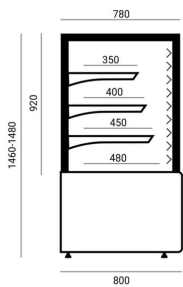

PAINTED MDF BOARD

- BLACK
- WHITE

LAMINATED BOARD

- WENGE 21-01
- GOLD KRAFT OAK K003PW
- GRAY
- GRAPHITE 162
- BLACK 190
- WHITE 110
- SONOMA OAK 3025
- AMERICAN OAK R20119