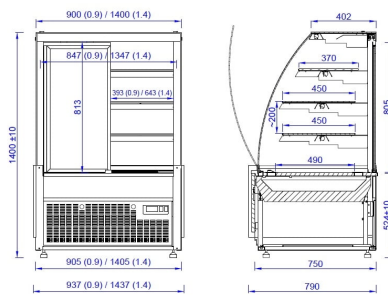

EPICA | Süteményes pult  
**SKU: 90249**

**ADDITIONAL INFORMATION**

**Megnevezés**

[EPICA | Süteményes pult](#)

**GALLERY IMAGES**

HAZARD OAK	041 (0.9)	AMBER OAK	020 (0.9)	TORRECED OAK	024 (0.9)	COGNAC OAK	043 (0.9)
WHITE	001 (0.9)	ROSE	022 (0.9)	LANTANO	003 (0.9)	ANTHRAZITE	039 (0.9)

## ADDITIONAL INFORMATION

Megnevezés

[EPICA | Süteményes pult](#)