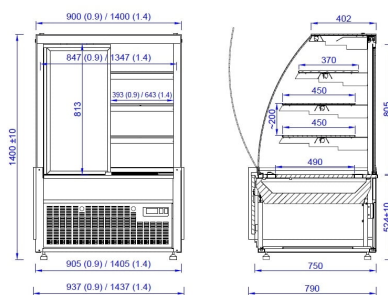

EPICA | Süteményes pult
SKU: 90249

ADDITIONAL INFORMATION

Megnevezés

[EPICA | Süteményes pult](#)

GALLERY IMAGES

HICKORY OAK	0411 (0.9)	AMBER OAK	0520 (1.0)	TORRECED OAK	0524 (1.0)	COGNAC OAK	0525 (1.0)
WHITE	0001 (0.9)	ROSE	0522 (1.0)	LANTANA	0001 (0.9)	ANTHRAKITE	0500 (1.0)

ADDITIONAL INFORMATION

Megnevezés

[EPICA | Süteményes pult](#)