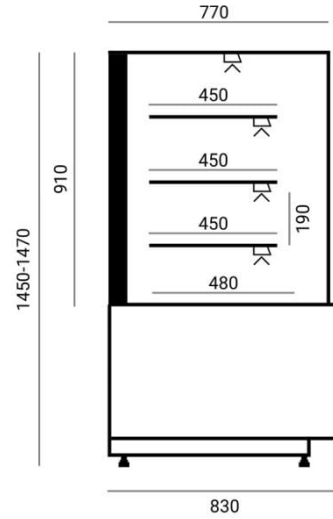

ESTERA | Süteményes vitrin
SKU: 90095

ADDITIONAL INFORMATION

Megnevezés

[ESTERA | Süteményes vitrin](#)

GALLERY IMAGES

PAINTED MDF BOARD

- BLACK
- WHITE

LAMINATED BOARD