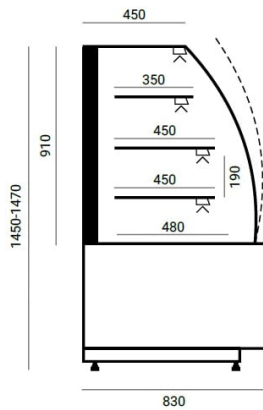

ESTERA | Süteményes vitrin
SKU: 90095

ADDITIONAL INFORMATION

Megnevezés

[ESTERA | Süteményes vitrin](#)

GALLERY IMAGES

PAINTED MDF BOARD

- BLACK
- WHITE

LAMINATED BOARD