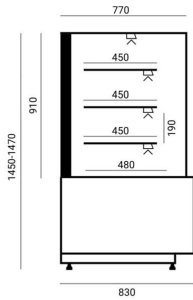

ESTERA | Süteményes vitrin
SKU: 90095

ADDITIONAL INFORMATION

Megnevezés

[ESTERA | Süteményes vitrin](#)

GALLERY IMAGES

PAINTED MDF BOARD

- BLACK
- WHITE

LAMINATED BOARD