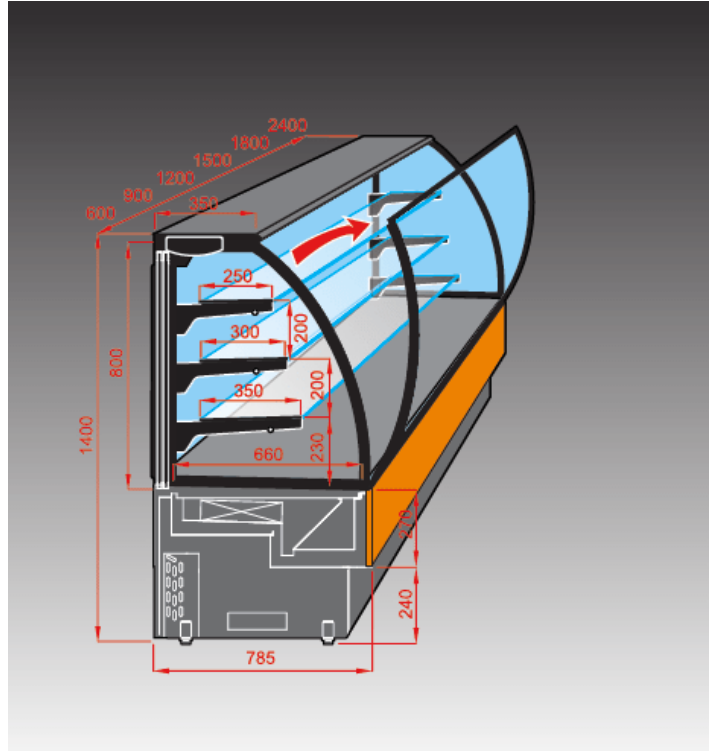

EVO | Süteményes pultrendszer hajlított üveggel

**SKU:** 90214

### ADDITIONAL INFORMATION

**Megnevezés**

[EVO | Süteményes pultrendszer hajlított üveggel](#)