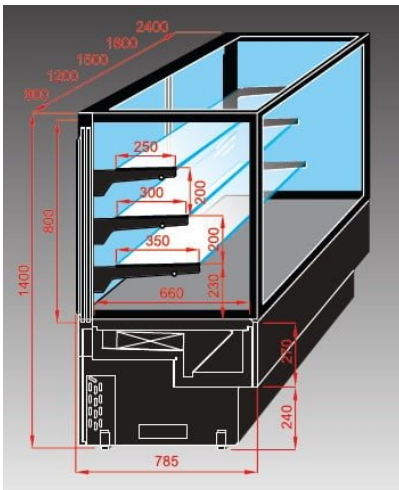

GALLERY IMAGES