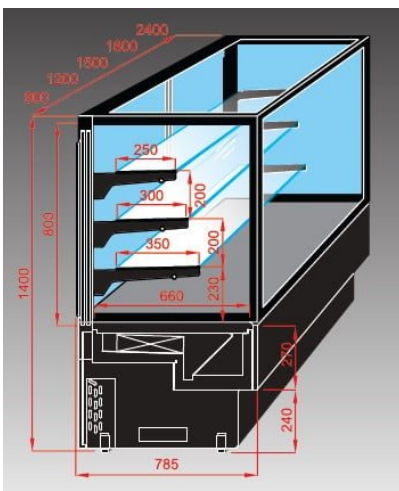

GALLERY IMAGES