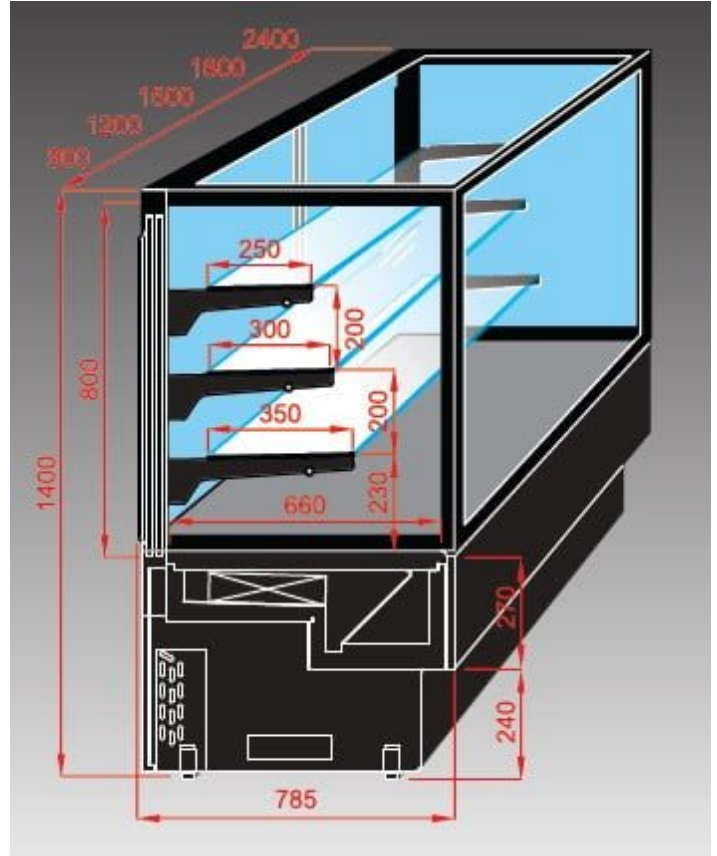

EVOK INOX | INOX Sütéményes pultrendszer egyenes üveggel

SKU: 90223

### ADDITIONAL INFORMATION

Megnevezés

[EVOK INOX | INOX Sütéményes pultrendszer egyenes üveggel](#)

## ADDITIONAL INFORMATION

**Megnevezés**

[EVOK INOX | INOX Süteményes pultrendszer egyenes üveggel](#)