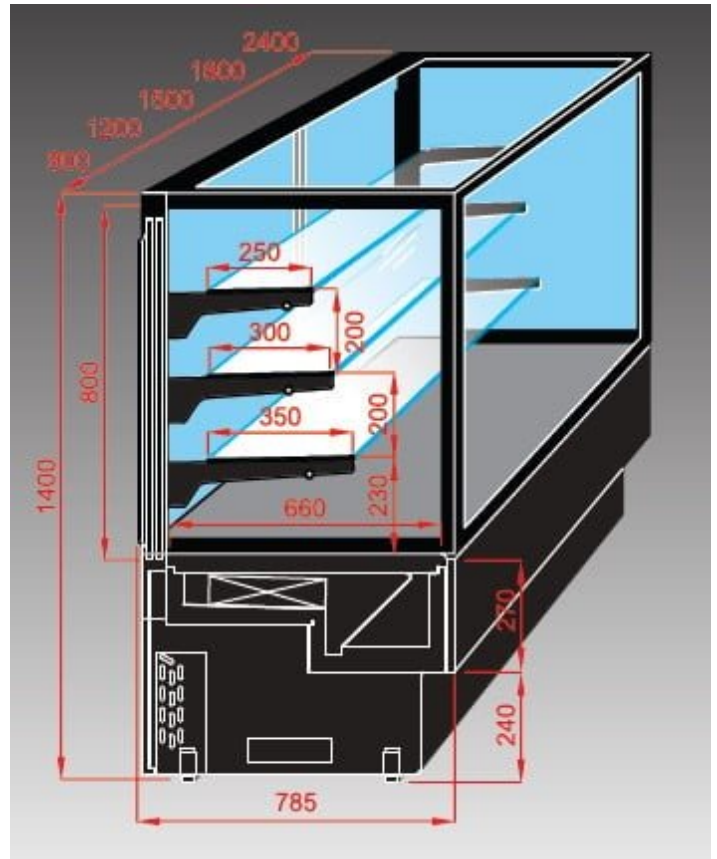

EVOK INOX | INOX Sütéményes pultrendszer egyenes üveggel  
SKU: 90223

### ADDITIONAL INFORMATION

Megnevezés

[EVOK INOX | INOX Sütéményes pultrendszer egyenes üveggel](#)

## ADDITIONAL INFORMATION

**Megnevezés**

[EVOK INOX | INOX Süteményes pultrendszer egyenes üveggel](#)