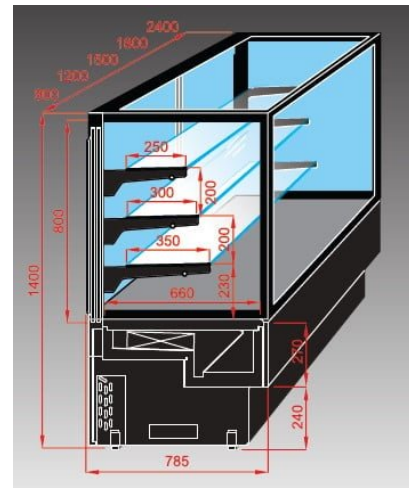

EVOK | Süteményes pultrendszer egyenes üveggel
SKU: 90216

ADDITIONAL INFORMATION

Megnevezés

[EVOK | Süteményes pultrendszer egyenes üveggel](#)

GALLERY IMAGES

ADDITIONAL INFORMATION

Megnevezés

[EVOK | Süteményes pultrendszer egyenes üveggel](#)