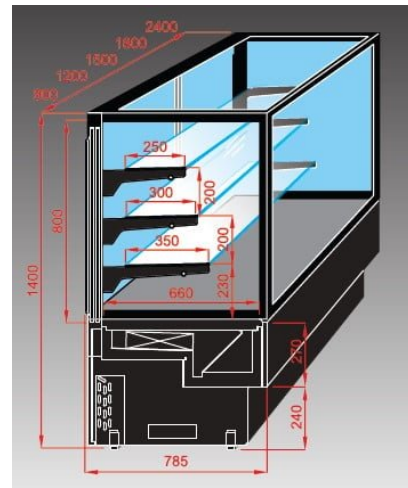

EVOK | Süteményes pultrendszer egyenes üveggel
SKU: 90216

ADDITIONAL INFORMATION

Megnevezés

[EVOK | Süteményes pultrendszer egyenes üveggel](#)

GALLERY IMAGES

ADDITIONAL INFORMATION

Megnevezés

[EVOK | Süteményes pultrendszer egyenes üveggel](#)