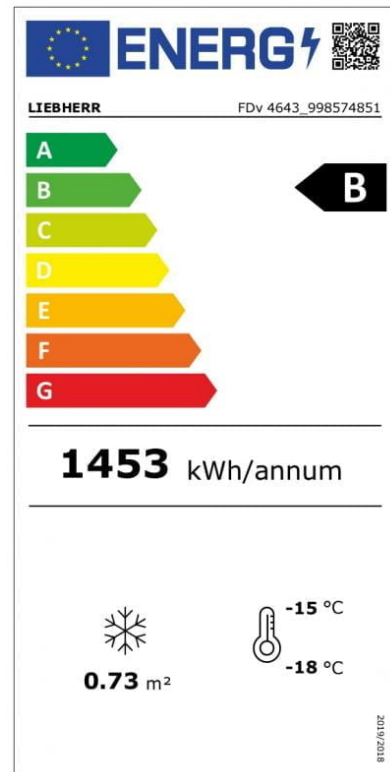

PRODUCT DESCRIPTION

Mélyhűtő szekrény bruttó 461 literes mélyhűtő szekrény; ventilációs hűtési rendszer (NoFrost technológia); zárható HardLine hőszigetelt üvegajtó, páramentes fóliával; kapcsolható belső, kétoldali LED világítás; felső világító hirdető panel (reklámtábla mérete: 627 x 188 mm); elektronikus vezérlés; digitális hőmérsékletkijelzés; optikai és akusztikus riasztási funkciók: túl magas/alacsony belső hőmérséklet és ajtó nyitva maradás esetén; nyomáskiegyenlítő szelep; keretfűtés; kívül fehér színű porszórt acél burkolat; egy darabból készült, hőformázott polisztírol (környezetbarát) belső burkolat; 4 db fehér színű védőbevonatos acél rácspolc; padlórács; a polcok magassága 35 mm-ként állítható; polcokénti terhelhetőség: max. 50 kg; az ajtó önműködően csukódik és nyitásának iránya megfordítható; higiénikus, cserélhető ajtószigetelés; automatikus - szükségvezérelt és manuálisan is indítható - forrógázos leolvasztás; gördíthető kivitel; FCKW-FKW mentes hűtőközeg (R 290) és falszigetelés (67 mm); TDA (teljes megjelenítési felület): 0 73 m².

A Liebherr ipari termékekre 5 év garanciát biztosítunk. A feltételek a "Szavatosság és jótállás" menüpontban találhatóak.