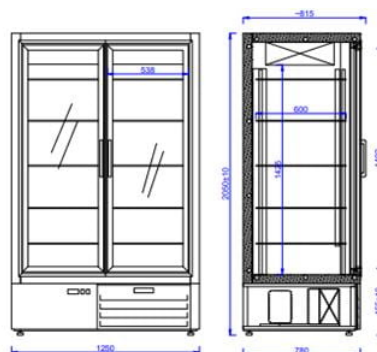

FR 1250 GD | Fagyasztó faliregál

SKU: 10232

ADDITIONAL INFORMATION

| | |
|-----------------------------------|--|
| Weight | 215 kg |
| Dimensions | 880 × 1350 × 2200 mm |
| Megnevezés | FR 1250 GD Fagyasztó faliregál |
| Külső méret (Szé) | 1250 |
| Külső méret (Mé) | 780 |
| Külső méret (Ma) | 2050 |
| Nettó súly (kg) | 190 |
| Hőfoktartomány (°C) | -15...-18 |
| Tápfeszültség (V/Hz) | 230/50 |
| Csomagolási méret (Szé) | 1350 |
| Csomagolási méret (Mé) | 880 |
| Csomagolási méret (Ma) | 2200 |
| Bruttó súly (kg) | 215 |
| Bruttó úrtartalom (l) | 1169 |
| Max. hőfok és pára (°C/%) | 0,5333333333333333 |
| Hűtés típusa | dinamikus |
| Polcok/kosarak száma | 8 |
| Terhelhetőség/polc (kg) | 30 |
| Polcok/kosarak mérete (mm) | 600×507 |
| Világítás | LED |
| Ajtók száma, típusa | 2db nyíló |
| Lábak, kerekek | állítható láb |
| Automatikus leolvasztás | igen |
| Aggregát típusa | beépített |
| Hőfokszabályzó típusa | digitális |

GALLERY IMAGES

PRODUCT DESCRIPTION

Fagyasztó faliregál beépített aggregáttal, trópusi kivitelben, 2 üvegajtóval, fűtött ajtókerettel és ajtóüveggel, ventilációs hűtéssel. További alapfelszereltség: 8 db huzalpolc, LED világítás, rozsdamentes belső, automata leolvasztás, automatikus olvadékvíz elpárologtatás és állítható lábak. A berendezés fehér színben rendelhető felár nélkül.