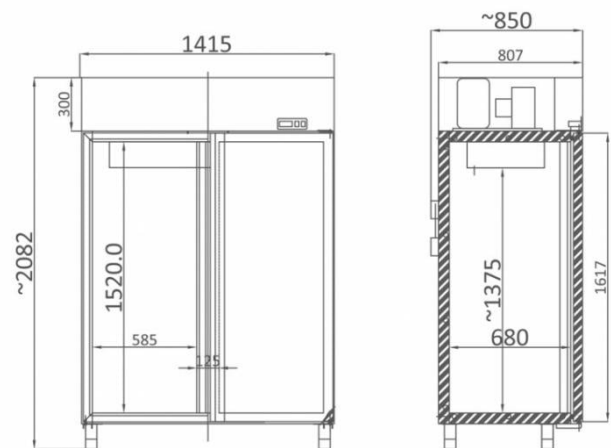

FR GASTRO 1400 (SMR 1400) | Fagyasztószelekrény

SKU: 21602

ADDITIONAL INFORMATION

Weight	245 kg
Dimensions	950 × 1515 × 2230 mm
Csomagolási méret (Szé)	1515
Csomagolási méret (Mé)	950
Csomagolási méret (Ma)	2230
Külső méret (Szé)	1415
Külső méret (Mé)	850
Külső méret (Ma)	2080
Bruttó súly (kg)	245
Tápfeszültség (V/Hz)	230/50
Bruttó űrtartalom (l)	1338
Hőfoktartomány (°C)	-18...-22
Hűtőgáz típusa	R449
Max. hőfok és pára (°C/%)	+25/60
Hűtés típusa	dinamikus
Polcok/kosarak száma	8
Terhelhetőség/polc (kg)	30
Polcok/kosarak mérete (mm)	605×540
Zár	opcionális
Ajtók száma, típusa	2db nyíló
Lábak, kerekek	állítható láb
Automatikus leolvasztás	igen
Aggregát típusa	beépített
Nettó súly (kg)	220

PRODUCT DESCRIPTION

Az FR GASTRO 1400 ventilációs hűtésű és automata leolvasztású fagyasztószekrény, 8 db fehér színű állítható magasságú polccal rendelkezik. Külseje fehérre festett poliuretán habbal szigetelt. Ajtaja is teljesen szigetelt. Belseje alumíniumlemez. Elektronikus termosztátja digitális kijelzővel szerelt.

Rozsdamentes állítható lábak. Automatikus kondenzvíz elpárologtatás!

Polc méretek: 605x540 mm

ADDITIONAL INFORMATION

Weight	245 kg
Dimensions	950 × 1515 × 2230 mm
Csomagolási méret (Szé)	1515
Csomagolási méret (Mé)	950
Csomagolási méret (Ma)	2230
Külső méret (Szé)	1415
Külső méret (Mé)	850
Külső méret (Ma)	2080
Bruttó súly (kg)	245
Tápfeszültség (V/Hz)	230/50
Bruttó úrtartalom (l)	1338
Hőfoktartomány (°C)	-18...-22
Hűtőgáz típusa	R449
Max. hőfok és pára (°C/%)	+25/60
Hűtés típusa	dinamikus
Polcok/kosarak száma	8
Terhelhetőség/polc (kg)	30
Polcok/kosarak mérete (mm)	605×540
Zár	opcionális
Ajtók száma, típusa	2db nyíló
Lábak, kerekek	állítható láb
Automatikus leolvasztás	igen
Aggregát típusa	beépített
Nettó súly (kg)	220