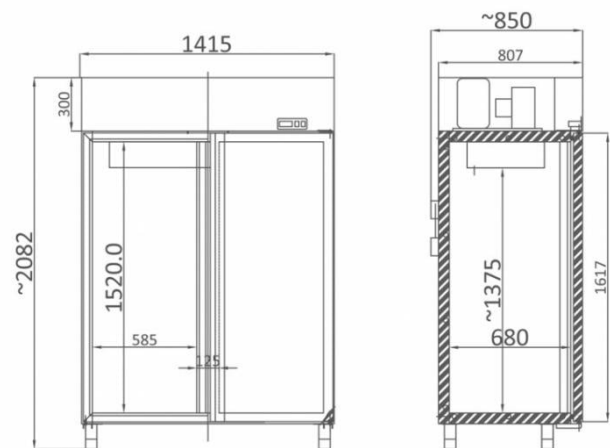

FR GASTRO 1400 (SMR 1400) | Fagyasztószelekrény

SKU: 21602

ADDITIONAL INFORMATION

Weight	245 kg
Dimensions	950 × 1515 × 2230 mm
Csomagolási méret (Szé)	1515
Csomagolási méret (Mé)	950
Csomagolási méret (Ma)	2230
Külső méret (Szé)	1415
Külső méret (Mé)	850
Külső méret (Ma)	2080
Bruttó súly (kg)	245
Tápfeszültség (V/Hz)	230/50
Bruttó úrtartalom (l)	1338
Hőfoktartomány (°C)	-18...-22
Hűtőgáz típusa	R449
Max. hőfok és pára (°C/%)	+25/60
Hűtés típusa	dinamikus
Polcok/kosarak száma	8
Terhelhetőség/polc (kg)	30
Polcok/kosarak mérete (mm)	605×540
Zár	opcionális
Ajtók száma, típusa	2db nyíló
Lábak, kerekek	állítható láb
Automatikus leolvasztás	igen
Aggregát típusa	beépített
Nettó súly (kg)	220

PRODUCT DESCRIPTION

Az FR GASTRO 1400 ventilációs hűtésű és automata leolvasztású fagyasztószekrény, 8 db fehér színű állítható magasságú polccal rendelkezik. Külseje fehérre festett poliuretán habbal szigetelt. Ajtaja is teljesen szigetelt. Belseje alumíniumlemez. Elektronikus termosztátja digitális kijelzővel szerelt.

Rozsdamentes állítható lábak. Automatikus kondenzvíz elpárologtatás!

Polc méretek: 605x540 mm

ADDITIONAL INFORMATION

Weight	245 kg
Dimensions	950 × 1515 × 2230 mm
Csomagolási méret (Szé)	1515
Csomagolási méret (Mé)	950
Csomagolási méret (Ma)	2230
Külső méret (Szé)	1415
Külső méret (Mé)	850
Külső méret (Ma)	2080
Bruttó súly (kg)	245
Tápfeszültség (V/Hz)	230/50
Bruttó úrtartalom (l)	1338
Hőfoktartomány (°C)	-18...-22
Hűtőgáz típusa	R449
Max. hőfok és pára (°C/%)	+25/60
Hűtés típusa	dinamikus
Polcok/kosarak száma	8
Terhelhetőség/polc (kg)	30
Polcok/kosarak mérete (mm)	605×540
Zár	opcionális
Ajtók száma, típusa	2db nyíló
Lábak, kerekek	állítható láb
Automatikus leolvasztás	igen
Aggregát típusa	beépített
Nettó súly (kg)	220