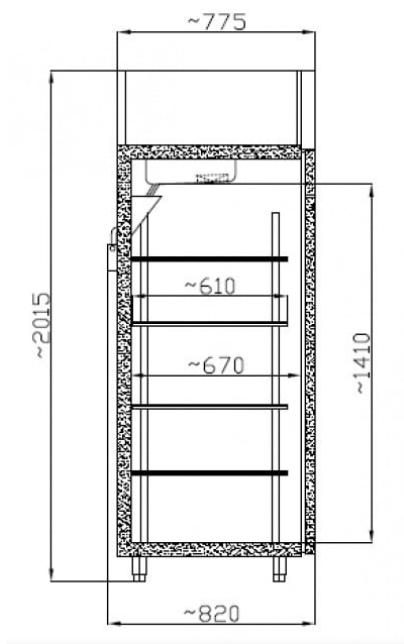

FR GASTRO 700 (SMR 700) | Fagyasztószelekrény

SKU: 108

ADDITIONAL INFORMATION

Weight	120 kg
Dimensions	920 × 765 × 2165 mm
Megnevezés	FR GASTRO 700 (SMR 700) Fagyasztószelekrény
Külső méret (Szé)	665
Külső méret (Mé)	820
Külső méret (Ma)	2015
Nettó súly (kg)	110
Hőfoktartomány (°C)	-18...-20
Teljesítmény (W)	988
Energiafogyasztás (kW/24h)	4
Tápfeszültség (V/Hz)	230/50
Csomagolási méret (Szé)	765
Csomagolási méret (Mé)	920
Csomagolási méret (Ma)	2165
Bruttó súly (kg)	120
Bruttó űrtartalom (l)	573
Hűtőgáz típusa	R449
Max. hőfok és pára (°C/%)	0,4166666666666667
Hűtés típusa	dinamikus
Polcok/kosarak száma	4
Terhelhetőség/polc (kg)	30
Polcok/kosarak mérete (mm)	605×540
Zár	opcionális
Ajtók száma, típusa	1db nyíló
Automatikus leolvasztás	igen
Aggregát típusa	beépített

Hőfokszabályzó típusa

digitális

GALLERY IMAGES

PRODUCT DESCRIPTION

Az FR GASTRO 700 ventilációs hűtésű és automata leolvasztású fagyasztószekrény, 4 db fehér színű GN edényekhez igazított polccal rendelkezik. Külseje fehérre festett poliuretán habbal szigetelt. Ajtaja is teljesen szigetelt. Belseje alumíniumlemez. Elektronikus termosztátja digitális kijelzővel szerelt.

Rozsdamentes állítható lábak. Automatikus kondenzvíz elpárologtatás!

Polc méretek: 605x540 mm

ADDITIONAL INFORMATION

Weight	120 kg
Dimensions	920 × 765 × 2165 mm
Megnevezés	FR GASTRO 700 (SMR 700) Fagyasztószelekrény
Külső méret (Szé)	665
Külső méret (Mé)	820
Külső méret (Ma)	2015
Nettó súly (kg)	110
Hőfoktartomány (°C)	-18...-20
Teljesítmény (W)	988
Energiafogyasztás (kW/24h)	4
Tápfeszültség (V/Hz)	230/50
Csomagolási méret (Szé)	765
Csomagolási méret (Mé)	920
Csomagolási méret (Ma)	2165
Bruttó súly (kg)	120
Bruttó úrtartalom (l)	573
Hűtőgáz típusa	R449
Max. hőfok és pára (°C/%)	0,4166666666666667
Hűtés típusa	dinamikus
Polcok/kosarak száma	4
Terhelhetőség/polc (kg)	30
Polcok/kosarak mérete (mm)	605×540
Zár	opcionális
Ajtók száma, típusa	1db nyíló
Automatikus leolvasztás	igen
Aggregát típusa	beépített