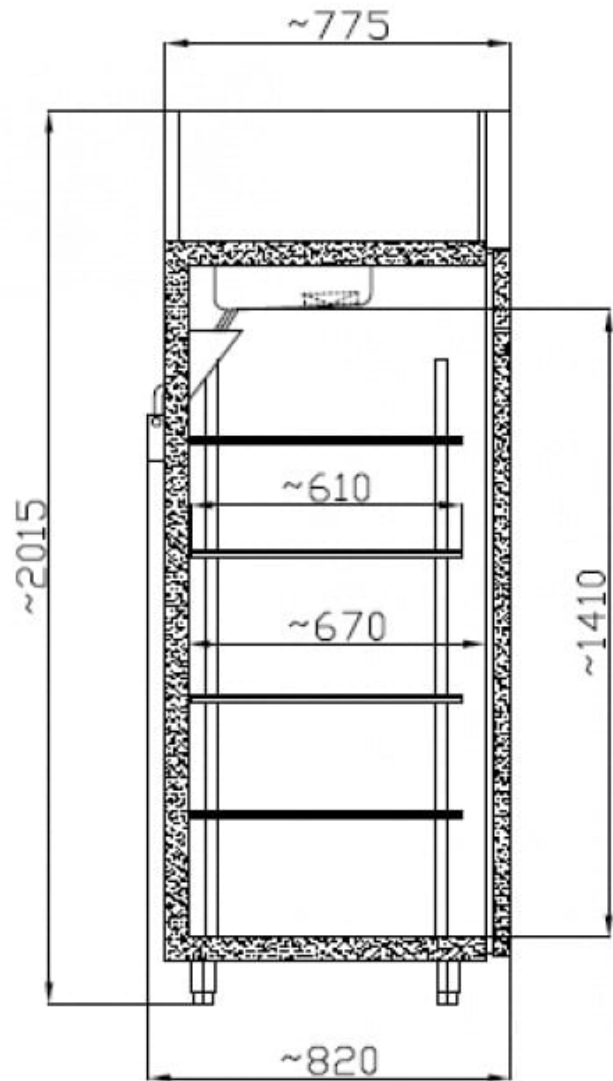

FR GASTRO 700 (SMR 700) | Fagyasztószelekrény

SKU: 108

ADDITIONAL INFORMATION

Weight	120 kg
Dimensions	920 × 765 × 2165 mm
Megnevezés	FR GASTRO 700 (SMR 700) Fagyasztószelekrény
Külső méret (Szé)	665
Külső méret (Mé)	820
Külső méret (Ma)	2015
Nettó súly (kg)	110
Hőfoktartomány (°C)	-18...-20
Teljesítmény (W)	988
Energiafogyasztás (kW/24h)	4
Tápfeszültség (V/Hz)	230/50
Csomagolási méret (Szé)	765
Csomagolási méret (Mé)	920
Csomagolási méret (Ma)	2165
Bruttó súly (kg)	120
Bruttó űrtartalom (l)	573
Hűtőgáz típusa	R449
Max. hőfok és pára (°C/%)	0,4166666666666667
Hűtés típusa	dinamikus
Polcok/kosarak száma	4
Terhelhetőség/polc (kg)	30
Polcok/kosarak mérete (mm)	605×540
Zár	opcionális
Ajtók száma, típusa	1db nyíló
Automatikus leolvasztás	igen
Aggregát típusa	beépített

Hőfokszabályzó típusa

digitális

GALLERY IMAGES

PRODUCT DESCRIPTION

Az FR GASTRO 700 ventilációs hűtésű és automata leolvasztású fagyasztószekrény, 4 db fehér színű GN edényekhez igazított polccal rendelkezik. Külseje fehérre festett poliuretán habbal szigetelt. Ajtaja is teljesen szigetelt. Belseje alumíniumlemez. Elektronikus termosztátja digitális kijelzővel szerelt.

Rozsdamentes állítható lábak. Automatikus kondenzvíz elpárologtatás!

Polc méretek: 605x540 mm

ADDITIONAL INFORMATION

Weight	120 kg
Dimensions	920 × 765 × 2165 mm
Megnevezés	FR GASTRO 700 (SMR 700) Fagyasztószelekrény
Külső méret (Szé)	665
Külső méret (Mé)	820
Külső méret (Ma)	2015
Nettó súly (kg)	110
Hőfoktartomány (°C)	-18...-20
Teljesítmény (W)	988
Energiafogyasztás (kW/24h)	4
Tápfeszültség (V/Hz)	230/50
Csomagolási méret (Szé)	765
Csomagolási méret (Mé)	920
Csomagolási méret (Ma)	2165
Bruttó súly (kg)	120
Bruttó úrtartalom (l)	573
Hűtőgáz típusa	R449
Max. hőfok és pára (°C/%)	0,4166666666666667
Hűtés típusa	dinamikus
Polcok/kosarak száma	4
Terhelhetőség/polc (kg)	30
Polcok/kosarak mérete (mm)	605×540
Zár	opcionális
Ajtók száma, típusa	1db nyíló
Automatikus leolvasztás	igen
Aggregát típusa	beépített