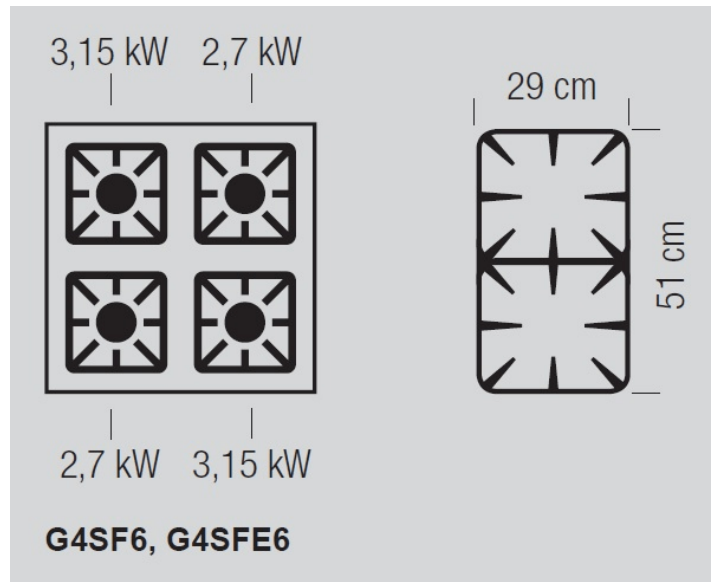

G4SF6 | Gáztűzhely gázüzemű sütővel és grill

SKU: 12184

ADDITIONAL INFORMATION

Weight	60 kg
Dimensions	700 × 700 × 950 mm
Brand	MBM
Csomagolási méret (Szé)	700
Csomagolási méret (Mé)	700
Csomagolási méret (Ma)	950
Külső méret (Szé)	600
Külső méret (Mé)	600
Külső méret (Ma)	850
Belső méret (Szé)	460
Belső méret (Mé)	420
Belső méret (Ma)	320
Bruttó súly (kg)	60
Tápfeszültség (V/Hz)	230/50
Elektromos/gáz	GAS/electric
Égő v. sütőtéljesítmény (KW)	2×2,7 kw, 2×3,15 kw
Nettó súly (kg)	58

ADDITIONAL INFORMATION

Weight	60 kg
Dimensions	700 × 700 × 950 mm
Brand	MBM
Csomagolási méret (Szé)	700
Csomagolási méret (Mé)	700
Csomagolási méret (Ma)	950
Külső méret (Szé)	600
Külső méret (Mé)	600

Külső méret (Ma)	850
Belső méret (Szé)	460
Belső méret (Mé)	420
Belső méret (Ma)	320
Bruttó súly (kg)	60
Tápfeszültség (V/Hz)	230/50
Elektromos/gáz	GAS/electric
Égő v. sütőtéljesítmény (KW)	2×2,7 kw, 2×3,15 kw
Nettó súly (kg)	58