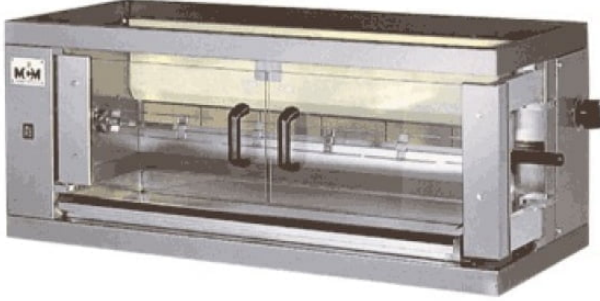

Gázüzemű csirkesütő, nyárssal |

**SKU:** 90020

1

1