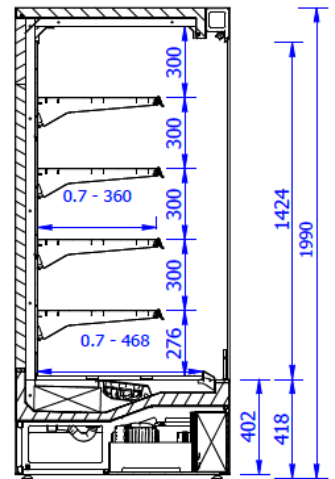

### ADDITIONAL INFORMATION

**Megnevezés**

[GRANDIS 0.7 | Hűtött faliregál beépített aggr.](#)

### GALLERY IMAGES

 **ENERGY** 

MAWI GRANDIS 1,25/0,7

A  
B  
C  
D  
E  
F  
G

**D**

**4297** kWh/annum

 **2.37** m<sup>2</sup>  9°C  
3°C

8102/6102

## ADDITIONAL INFORMATION

**Megnevezés**

[GRANDIS 0.7 | Hűtött faliregál beépített aggr.](#)