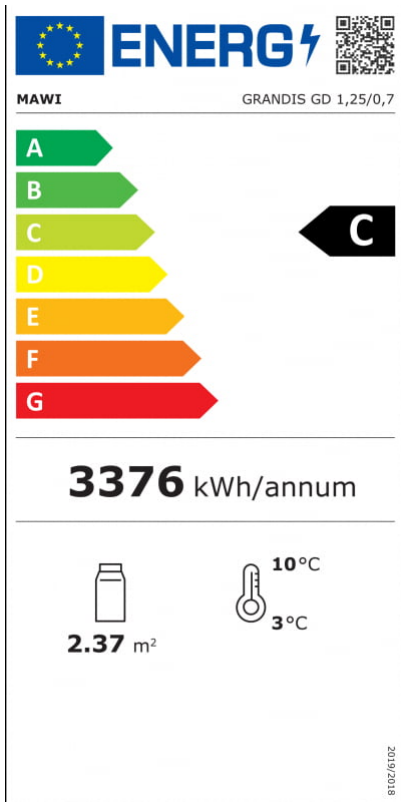

GRANDIS HGD 0.7 | Hűtött faliregál beépített aggr. (nyíló ajtókkal)

SKU: 90252

ADDITIONAL INFORMATION

Megnevezés

[GRANDIS HGD 0.7 | Hűtött faliregál beépített aggr. \(nyíló ajtókkal\)](#)

GALLERY IMAGES

ADDITIONAL INFORMATION

Megnevezés

[GRANDIS HGD 0.7 | Hűtött faliregál beépített aggr. \(nyíló ajtókkal\)](#)