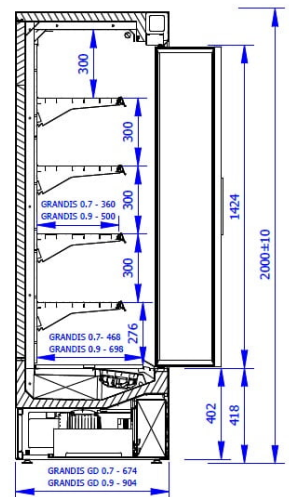

GRANDIS HGD 0.7 | Hűtött faliregál beépített aggr. (nyíló ajtókkal)

SKU: 90252

ADDITIONAL INFORMATION

Megnevezés

[GRANDIS HGD 0.7 | Hűtött faliregál beépített aggr. \(nyíló ajtókkal\)](#)

GALLERY IMAGES

ADDITIONAL INFORMATION

Megnevezés

[GRANDIS HGD 0.7 | Hűtött faliregál beépített aggr. \(nyíló ajtókkal\)](#)