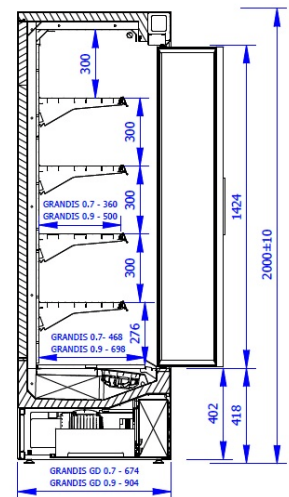

GRANDIS HGD 0.9 | Hűtött faliregál beépített aggr. (nyíló ajtókkal)

SKU: 90253

ADDITIONAL INFORMATION

Megnevezés

[GRANDIS HGD 0.9 | Hűtött faliregál beépített aggr. \(nyíló ajtókkal\)](#)

GALLERY IMAGES

ADDITIONAL INFORMATION

Megnevezés

[GRANDIS HGD 0.9 | Hűtött faliregál beépített aggr. \(nyíló ajtókkal\)](#)