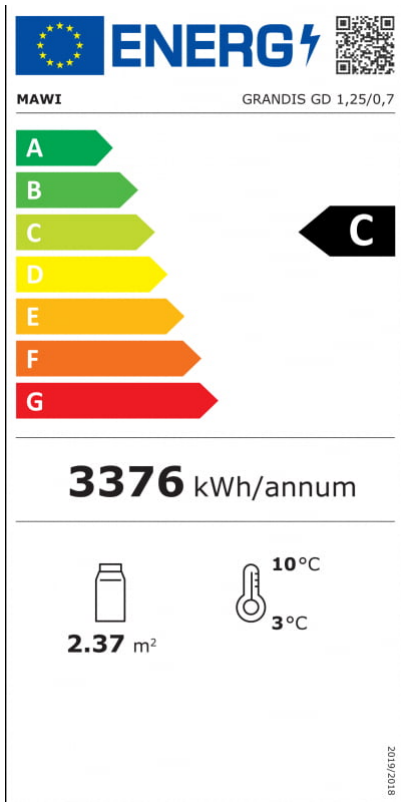

ADDITIONAL INFORMATION

Megnevezés

[GRANDIS SGD 0.7 | Hűtött faliregál beépített aggr. (csúszó ajtókkal)](#)