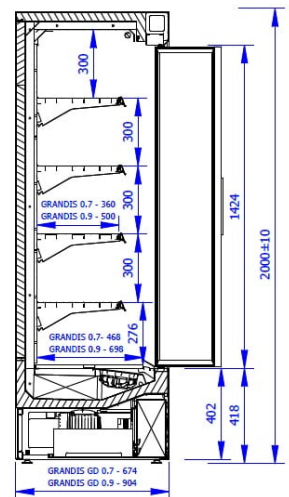

GALLERY IMAGES