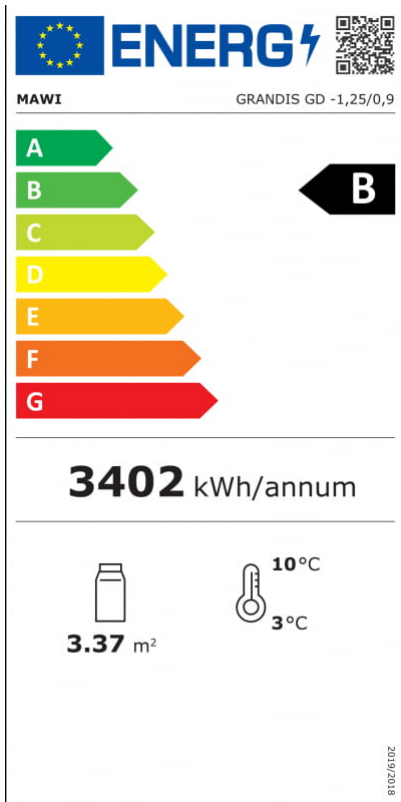

GRANDIS SGD 0.9 | Hűtött faliregál beépített aggr. (csúszzó ajtókkal)

SKU: 90255

ADDITIONAL INFORMATION

Megnevezés

[GRANDIS SGD 0.9 | Hűtött faliregál beépített aggr. \(csúszzó ajtókkal\)](#)

GALLERY IMAGES

ADDITIONAL INFORMATION

Megnevezés

[GRANDIS SGD 0.9 | Hűtött faliregál beépített aggr. \(csúszó ajtókkal\)](#)