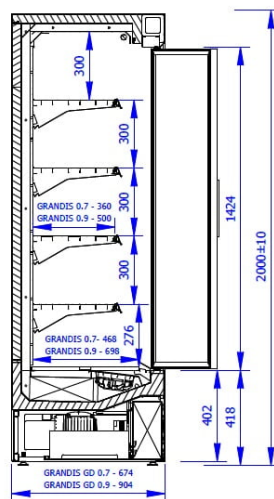

GRANDIS SGD 0.9 | Hűtött faliregál beépített aggr. (csúszzó ajtókkal)

SKU: 90255

ADDITIONAL INFORMATION

Megnevezés

[GRANDIS SGD 0.9 | Hűtött faliregál beépített aggr. \(csúszzó ajtókkal\)](#)

GALLERY IMAGES

ADDITIONAL INFORMATION

Megnevezés

[GRANDIS SGD 0.9 | Hűtött faliregál beépített aggr. \(csúszó ajtókkal\)](#)