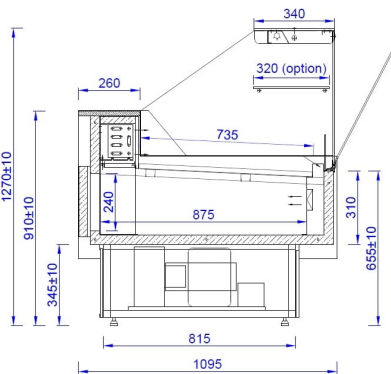

GRAVIS | Csemegepult
SKU: 90256

ADDITIONAL INFORMATION

Megnevezés

[GRAVIS | Csemegepult](#)

GRAVIS

GALLERY IMAGES

GRAVIS

ADDITIONAL INFORMATION