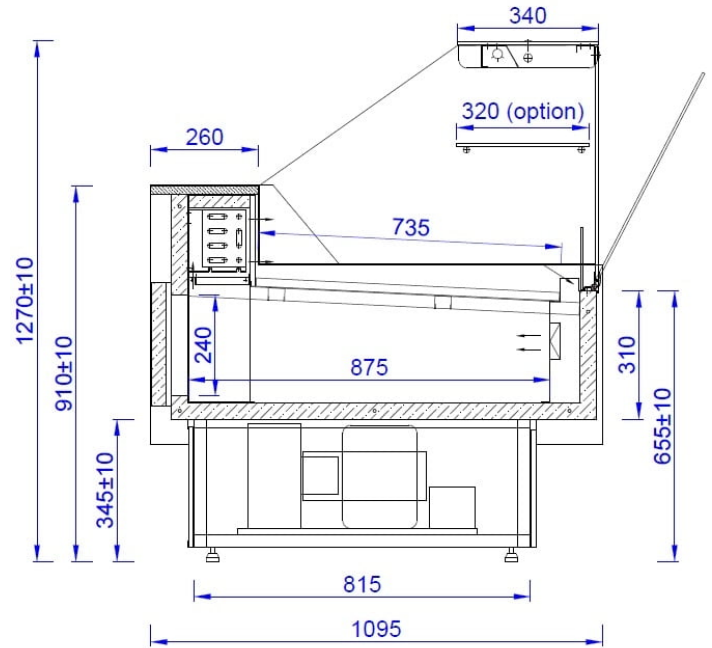

GRAVIS | Csemegepult
SKU: 90256

ADDITIONAL INFORMATION

Megnevezés

[GRAVIS | Csemegepult](#)

GRAVIS

GALLERY IMAGES

GRAVIS

ADDITIONAL INFORMATION

Megnevezés

[GRAVIS | Csemegepult](#)