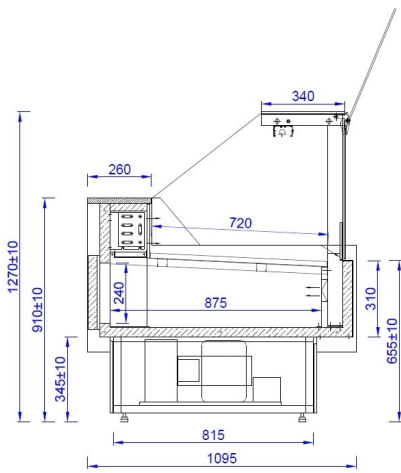

GRAVIS LIFT | Csemegepult
SKU: 90257

ADDITIONAL INFORMATION

Megnevezés

[GRAVIS LIFT | Csemegepult](#)

GRAVIS LIFT

GALLERY IMAGES

GRAVIS LIFT

ADDITIONAL INFORMATION

Megnevezés

[GRAVIS LIFT | Csemegepult](#)