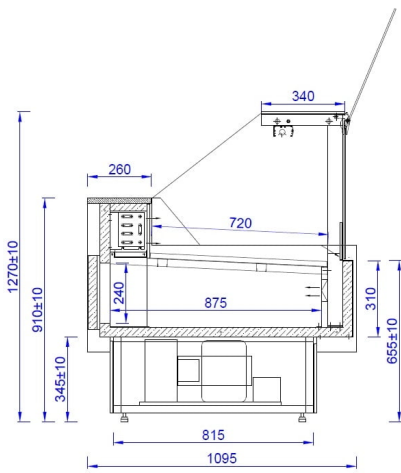

GRAVIS LIFT