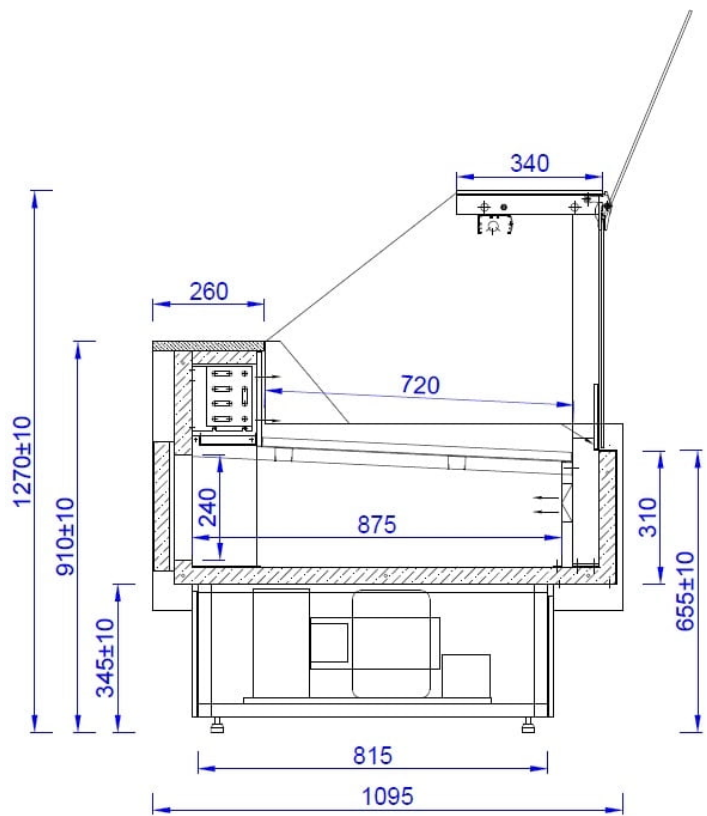

GRAVIS LIFT | Csemegepult  
**SKU:** 90257

### ADDITIONAL INFORMATION

**Megnevezés**

[GRAVIS LIFT | Csemegepult](#)

GRAVIS LIFT