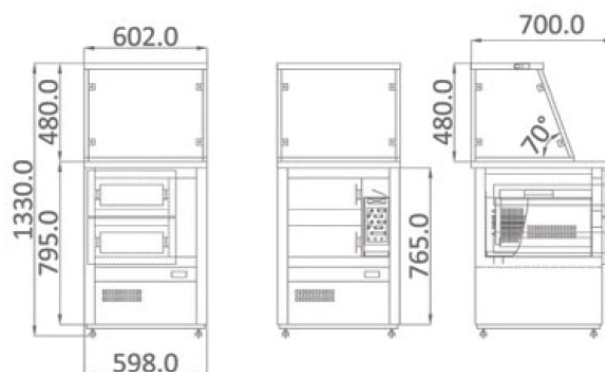

HD | Hot dog modul

SKU: 10166

ADDITIONAL INFORMATION

Dimensions	750 × 752 × 900 mm
Csomagolási méret (Szé)	752
Csomagolási méret (Mé)	750
Csomagolási méret (Ma)	900
Külső méret (Szé)	652
Külső méret (Mé)	700
Külső méret (Ma)	850
Hőfoktartomány (°C)	+1...+10

PRODUCT DESCRIPTION

Rozsdamentes hot dog modul, beépített aggregáttal, világítással, rozsdamentes munkalappal, rozsdamentes állítható lábakkal és 2 db hűtött fiókkal.

ADDITIONAL INFORMATION

Dimensions 750 × 752 × 900 mm

Csomagolási méret (Szé) [752](#)

Csomagolási méret (Mé) [750](#)

Csomagolási méret (Ma) [900](#)

Külső méret (Szé) [652](#)

Külső méret (Mé) [700](#)

Külső méret (Ma) [850](#)

Hőfoktartomány (°C) [+1...+10](#)