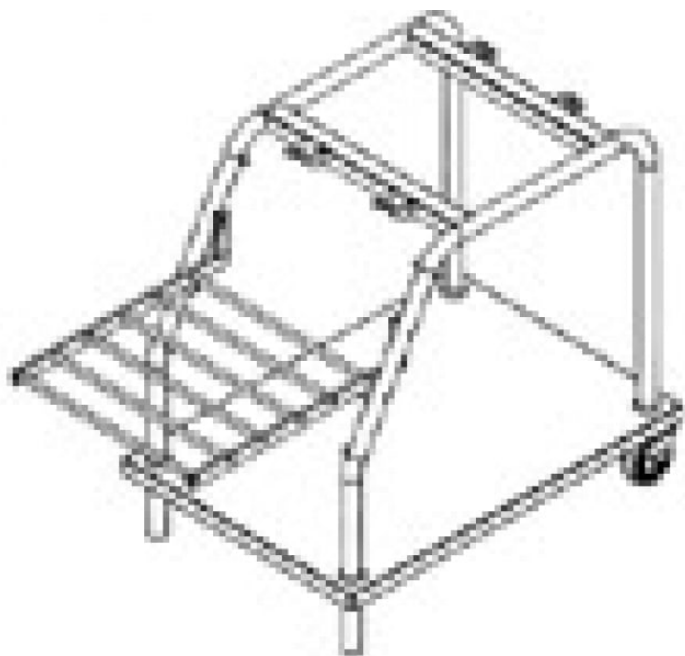

HGA-150 | Gördíthető tárolóállvány

SKU: 2053

ADDITIONAL INFORMATION

Weight	6 kg
Dimensions	680 × 480 × 680 mm
Megnevezés	HGA-150 Gördíthető tárolóállvány
Külső méret (Szé)	450
Külső méret (Mé)	650
Külső méret (Ma)	660
Nettó súly (kg)	5
Csomagolási méret (Szé)	480
Csomagolási méret (Mé)	680
Csomagolási méret (Ma)	680
Bruttó súly (kg)	6

PRODUCT DESCRIPTION

Két fix keréssel, beakasztható edénytartó ráccsal. MA-751, MA-752 és MA-753 alapgépekhez!

ADDITIONAL INFORMATION

Weight	6 kg
Dimensions	680 × 480 × 680 mm
Megnevezés	HGA-150 Gördíthető tárolóállvány
Külső méret (Szé)	450
Külső méret (Mé)	650
Külső méret (Ma)	660
Nettó súly (kg)	5
Csomagolási méret (Szé)	480
Csomagolási méret (Mé)	680
Csomagolási méret (Ma)	680
Bruttó súly (kg)	6