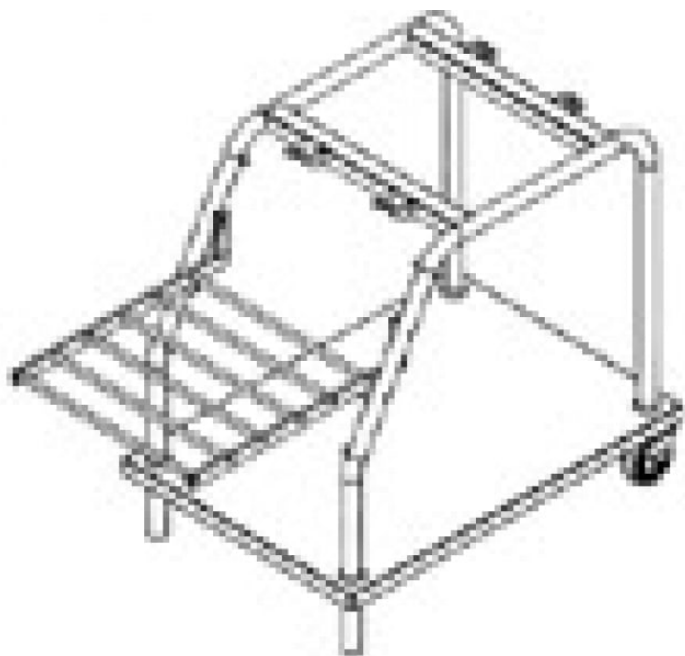

HGA-150 | Gördíthető tárolóállvány

**SKU:** 2053

### ADDITIONAL INFORMATION

<b>Weight</b>	6 kg
<b>Dimensions</b>	680 × 480 × 680 mm
<b>Megnevezés</b>	<a href="#">HGA-150   Gördíthető tárolóállvány</a>
<b>Külső méret (Szé)</b>	<a href="#">450</a>
<b>Külső méret (Mé)</b>	<a href="#">650</a>
<b>Külső méret (Ma)</b>	<a href="#">660</a>
<b>Nettó súly (kg)</b>	<a href="#">5</a>
<b>Csomagolási méret (Szé)</b>	<a href="#">480</a>
<b>Csomagolási méret (Mé)</b>	<a href="#">680</a>
<b>Csomagolási méret (Ma)</b>	<a href="#">680</a>
<b>Bruttó súly (kg)</b>	<a href="#">6</a>

### PRODUCT DESCRIPTION

Két fix kerékkal, beakasztható edénytartó ráccsal. MA-751, MA-752 és MA-753 alapgépekhez!

## ADDITIONAL INFORMATION

<b>Weight</b>	6 kg
<b>Dimensions</b>	680 × 480 × 680 mm
<b>Megnevezés</b>	<a href="#">HGA-150   Gördíthető tárolóállvány</a>
<b>Külső méret (Szé)</b>	<a href="#">450</a>
<b>Külső méret (Mé)</b>	<a href="#">650</a>
<b>Külső méret (Ma)</b>	<a href="#">660</a>
<b>Nettó súly (kg)</b>	<a href="#">5</a>
<b>Csomagolási méret (Szé)</b>	<a href="#">480</a>
<b>Csomagolási méret (Mé)</b>	<a href="#">680</a>
<b>Csomagolási méret (Ma)</b>	<a href="#">680</a>
<b>Bruttó súly (kg)</b>	<a href="#">6</a>