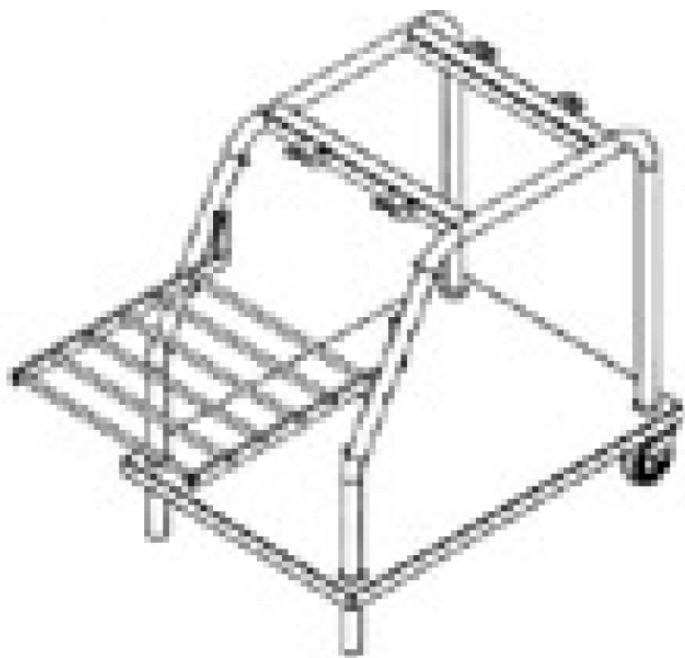

HGA-150 | Gördíthető tárolóállvány

SKU: 2053

ADDITIONAL INFORMATION

Weight	6 kg
Dimensions	680 × 480 × 680 mm
Megnevezés	HGA-150 Gördíthető tárolóállvány
Külső méret (Szé)	450
Külső méret (Mé)	650
Külső méret (Ma)	660
Nettó súly (kg)	5
Csomagolási méret (Szé)	480
Csomagolási méret (Mé)	680
Csomagolási méret (Ma)	680
Bruttó súly (kg)	6

PRODUCT DESCRIPTION

Két fix kerékkal, beakasztható edénytartó ráccsal. MA-751, MA-752 és MA-753 alapgépekhez!

ADDITIONAL INFORMATION

Weight	6 kg
Dimensions	680 × 480 × 680 mm
Megnevezés	HGA-150 Gördíthető tárolóállvány
Külső méret (Szé)	450
Külső méret (Mé)	650
Külső méret (Ma)	660
Nettó súly (kg)	5
Csomagolási méret (Szé)	480
Csomagolási méret (Mé)	680
Csomagolási méret (Ma)	680
Bruttó súly (kg)	6