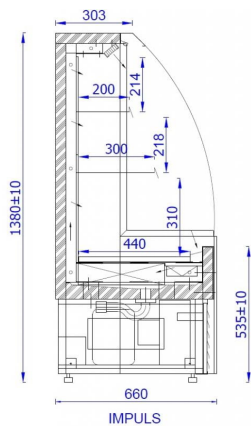

IMPULS | Hűtött faliregál beépített aggr.

SKU: 90259

ADDITIONAL INFORMATION

Megnevezés

[IMPULS | Hűtött faliregál beépített aggr.](#)

GALLERY IMAGES

ADDITIONAL INFORMATION

Megnevezés