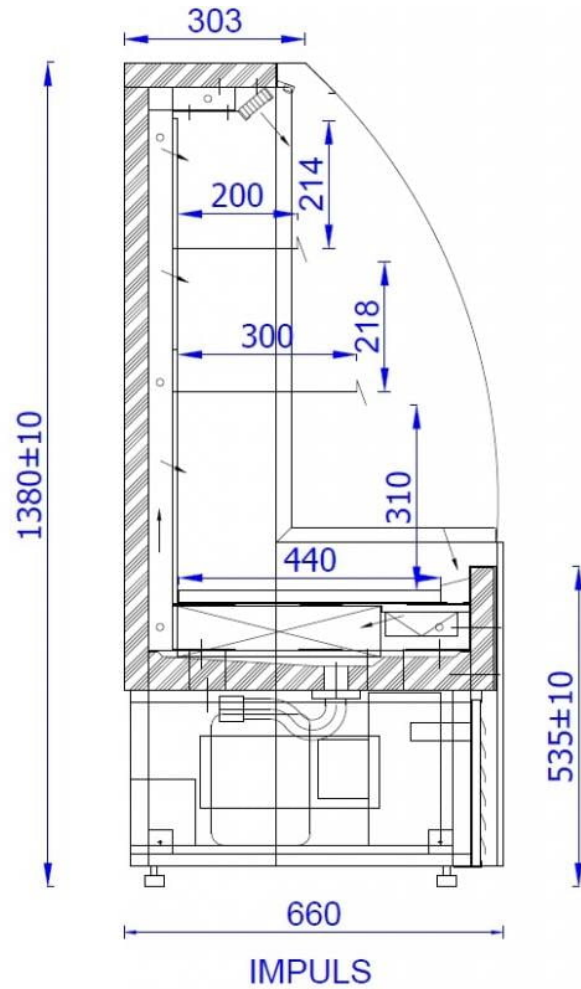

IMPULS | Hűtött faliregál beépített aggr.

SKU: 90259

ADDITIONAL INFORMATION

Megnevezés

[IMPULS | Hűtött faliregál beépített aggr.](#)

GALLERY IMAGES

ADDITIONAL INFORMATION

Megnevezés

[IMPULS | Hűtött faliregál beépített aggr.](#)