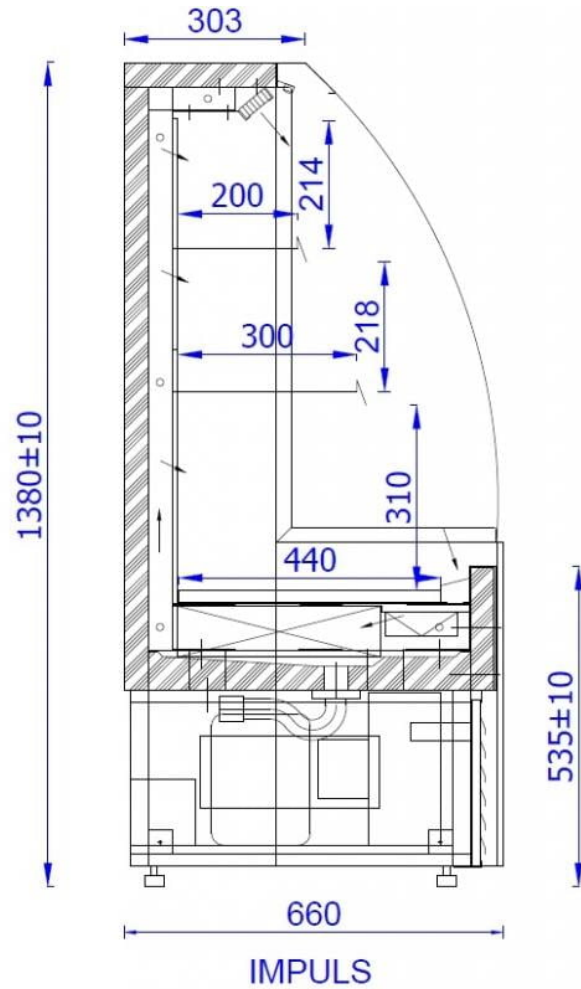

IMPULS | Hűtött faliregál beépített aggr.

SKU: 90259

### ADDITIONAL INFORMATION

Megnevezés

[IMPULS | Hűtött faliregál beépített aggr.](#)