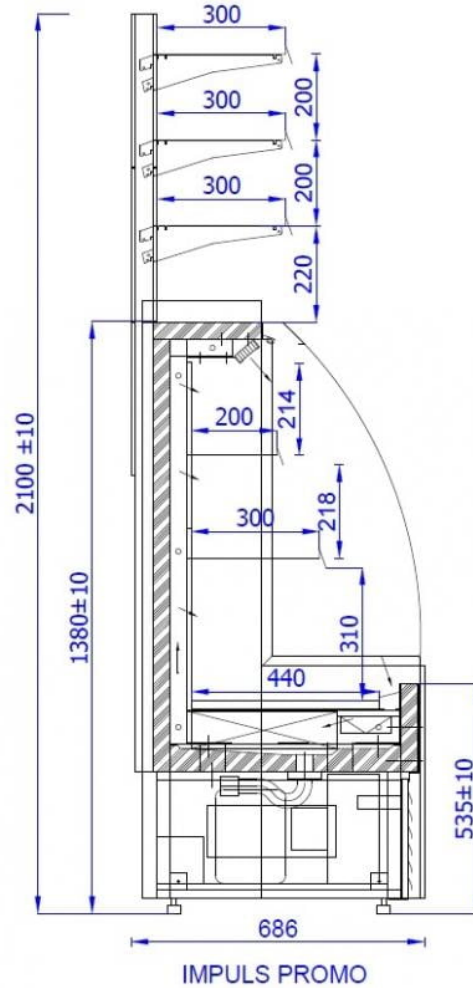

IMPULS PROMO | Hűtött faliregál beépített aggr.

SKU: 90260

ADDITIONAL INFORMATION

Megnevezés

[IMPULS PROMO | Hűtött faliregál beépített aggr.](#)

GALLERY IMAGES

ADDITIONAL INFORMATION

Megnevezés

[IMPULS PROMO | Hűtött faliregál beépített aggr.](#)