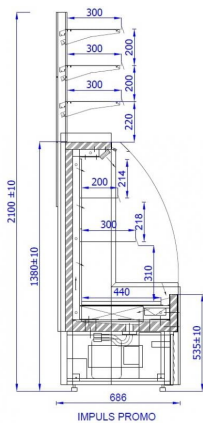

IMPULS PROMO | Hűtött faliregál beépített aggr.

SKU: 90260

ADDITIONAL INFORMATION

Megnevezés

[IMPULS PROMO | Hűtött faliregál beépített aggr.](#)

GALLERY IMAGES

ADDITIONAL INFORMATION

Megnevezés