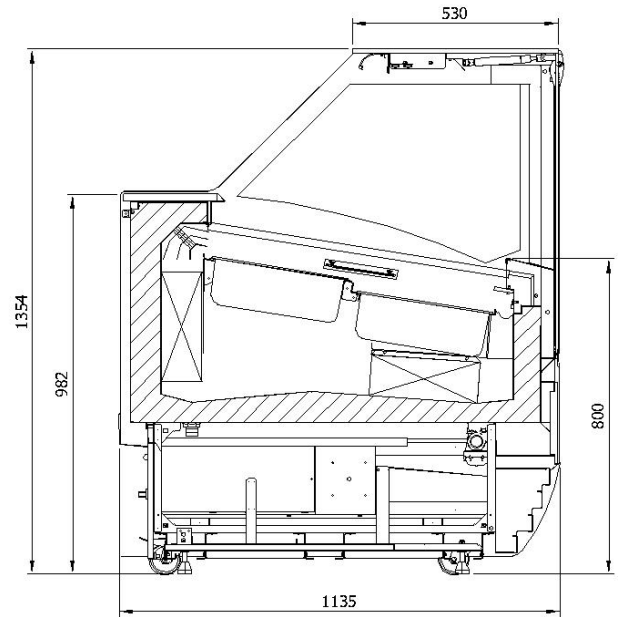

K-1 MGI MAGNUM ICE | Fagylalt pult

SKU: 90164

ADDITIONAL INFORMATION

Megnevezés

[K-1 MGI MAGNUM ICE | Fagylalt pult](#)