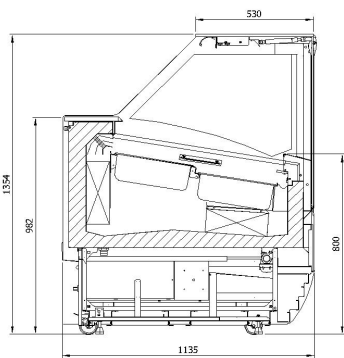

GALLERY IMAGES

RAL 9016 Traffic white Biały	RAL 9005 Jet Black Czarny głęboki	RAL 9006 White aluminium Srebrny aluminiumowy	RAL 7016 Antracyt Antracyt