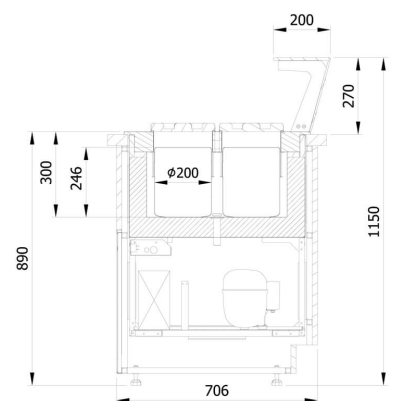

GALLERY IMAGES