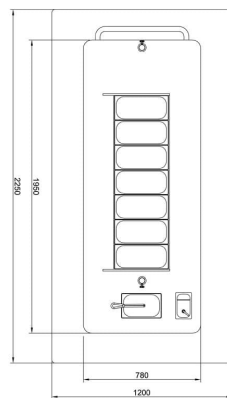

K-1 RIKSHA | Fagylaltos kocsi, kerekes

SKU: 90166

ADDITIONAL INFORMATION

Megnevezés

[K-1 RIKSHA | Fagylaltos kocsi, kerekes](#)

GALLERY IMAGES

ADDITIONAL INFORMATION

Megnevezés