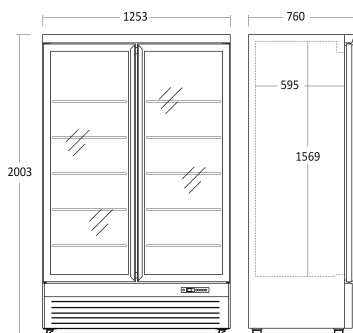

KF 1006 BE | Mélyhűtővitrin

SKU: 25146

ADDITIONAL INFORMATION

Weight	270 kg
Dimensions	1278 × 2090 × 780 mm
Csomagolási méret (Szé)	2090
Csomagolási méret (Mé)	1278
Csomagolási méret (Ma)	780
Külső méret (Szé)	2003
Külső méret (Mé)	1253
Külső méret (Ma)	760
Belső méret (Szé)	1538
Belső méret (Mé)	1133
Belső méret (Ma)	580
Bruttó súly (kg)	270
Tápfeszültség (V/Hz)	230/50
Zajszint (dB(A))	61
Teljesítmény (W)	1472
Energiafogyasztás (kW/24h)	24,34
Bruttó úrtartalom (l)	1006
Nettó úrtartalom (l)	702
Energiaosztály	F
Hőfoktartomány (°C)	-18...-22
Hűtőgáz típusa	R290a
Klímaosztály	3
Hűtés típusa	Ventilációs
Polcok/kosarak száma	10
Terhelhetőség/polc (kg)	35
Polcok/kosarak mérete (mm)	551 × 473

Zár	nincs
Világítás	3 Függőleges LED
Ajtók száma, típusa	2 db nyíló
Lábak, kerekek	4 kerék
Burkolat színe (külső/belső)	fekete/fekete
Automatikus leolvasztás	nincs
Nettó súly (kg)	240

GALLERY IMAGES

PRODUCT DESCRIPTION

A hűtési adatok 60% levegő páratartalom és 25°C-os környezeti hőmérsékletre vonatkoznak, ettől eltérő körülmények esetén a hűtési teljesítmény változhat!

ADDITIONAL INFORMATION

Weight	270 kg
Dimensions	1278 × 2090 × 780 mm
Csomagolási méret (Szé)	2090
Csomagolási méret (Mé)	1278
Csomagolási méret (Ma)	780
Külső méret (Szé)	2003
Külső méret (Mé)	1253
Külső méret (Ma)	760
Belső méret (Szé)	1538
Belső méret (Mé)	1133
Belső méret (Ma)	580
Bruttó súly (kg)	270
Tápfeszültség (V/Hz)	230/50
Zajszint (dB(A))	61
Teljesítmény (W)	1472
Energiafogyasztás (kW/24h)	24.34
Bruttó úrtartalom (l)	1006
Nettó úrtartalom (l)	702
Energiaosztály	F
Hőfoktartomány (°C)	-18...-22
Hűtőgáz típusa	R290a
Klímaosztály	3
Hűtés típusa	Ventilációs
Polcok/kosarak száma	10
Terhelhetőség/polc (kg)	35
Polcok/kosarak mérete (mm)	551 × 473