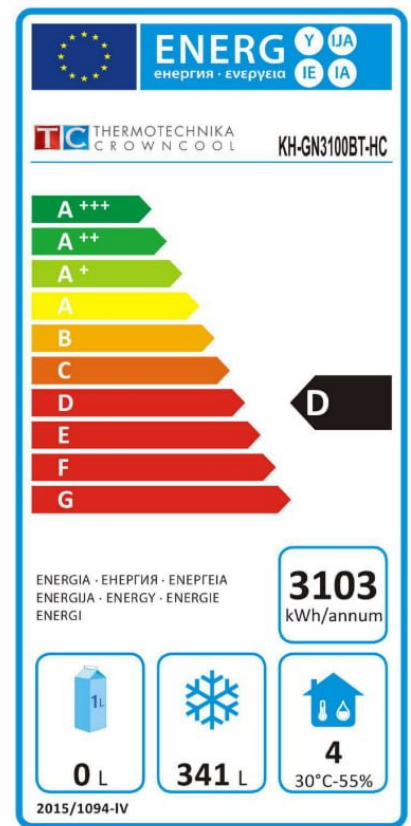

PRODUCT DESCRIPTION

A háromajtós fagyasztó munkaasztal kívül-belül rozsdamentes acél borítással és ventilációs hűtéssel rendelkezik. A kívül-belül rozsdamentes acélból készült (AISI 201) hűtött munkaasztal esztétikusan kialakított ajtókat tartalmaz, melyek fogantyúi ergonomikus kiképzésűek, könnyű ajtónyitást tesznek lehetővé. Az ajtók automatikusan záródnak. Az ajtókon lévő mágnesgumik könnyen tisztíthatók. Az asztalok rozsdamentes munkalapja kiválóan alkalmas konyhai előkészítő munkák végzésére. A belső polcok könnyen kivehetők, így a belső tér tisztítása leegyszerűsödik. A hűtéstartomány, a fogyasztásra vonatkozó 30°C-os környezeti hőmérsékleten mérendő.