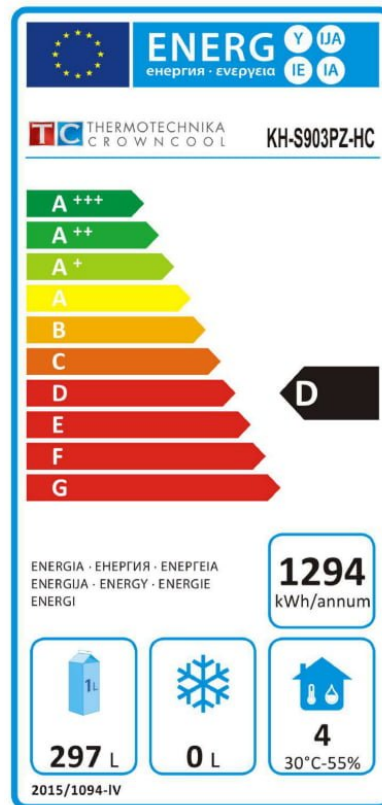

PRODUCT DESCRIPTION

Három ajtós hűtött munkaasztal kívül-belül rozsdamentes acél borítással, ajtónként 1 polccal és ventilációs rásegítésű hűtéssel és gránit munkalappal rendelkezik. A kívül-belül rozsdamentes acélból készült (AISI 201) hűtött munkaasztal esztétikusan kialakított ajtókat tartalmaz, melyek fogantyúi ergonomikus kiképzésűek, könnyű ajtónyitást tesz lehetővé. Az ajtók automatikusan záródnak. Az ajtókon lévő mágnesgumik könnyen tisztíthatók. Az asztalok munkalapja kiválóan alkalmas konyhai előkészítő munkák végzésére. A belső polcok könnyen kivehetők, így a belső tér tisztítása leegyszerűsödik. A hűtéstartomány, a fogyasztásra vonatkozó 30°C-os környezeti hőmérsékleten mérvadó. A kép csak illusztráció, az ár nem tartalmazza a feltéthűtőt!