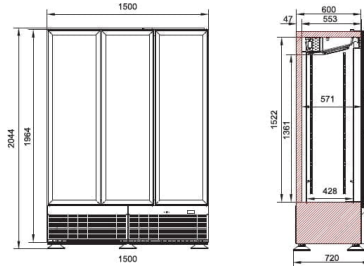

KH-VC1500 G3D | Szupermarket hűtővitrin

SKU: 10912

ADDITIONAL INFORMATION

Weight	211,5 kg
Dimensions	750 × 1555 × 2065 mm
Csomagolási méret (Szé)	1555
Csomagolási méret (Mé)	750
Csomagolási méret (Ma)	2065
Külső méret (Szé)	1500
Külső méret (Mé)	720
Külső méret (Ma)	2044
Belső méret (Szé)	1390
Belső méret (Mé)	571
Belső méret (Ma)	1522
Bruttó súly (kg)	211,5
Tápfeszültség (V/Hz)	230/50
Zajszint (dB(A))	42
Teljesítmény (W)	1200
Energiafogyasztás (kW/24h)	5,98
Bruttó úrtartalom (l)	1178
Nettó úrtartalom (l)	1148
Energiaosztály	E
Hőfoktartomány (°C)	+1...+10
Hűtőgáz típusa	R290
Max. hőfok és pára (°C/%)	32/65
Klímaosztály	4
Hűtés típusa	Statikus
Polcok/kosarak száma	12
Világítás	vízszintes LED

Nettó súly (kg)

[206,5](#)

GALLERY IMAGES

PRODUCT DESCRIPTION

Szupermarket hűtővitrin reklámfelépítménnyel. 3 nyíló ajtóval, 12 db polccal (ajtónként 4 db), belső világítással és mechanikus hőfokszabályzóval.

A hűtési adatok 60% levegő páratartalom és 25°C-os környezeti hőmérsékletre vonatkoznak, ettől eltérő körülmények esetén a hűtési teljesítmény változhat!

ADDITIONAL INFORMATION

Weight	211,5 kg
Dimensions	750 × 1555 × 2065 mm
Csomagolási méret (Szé)	1555
Csomagolási méret (Mé)	750
Csomagolási méret (Ma)	2065
Külső méret (Szé)	1500
Külső méret (Mé)	720
Külső méret (Ma)	2044
Belső méret (Szé)	1390
Belső méret (Mé)	571
Belső méret (Ma)	1522
Bruttó súly (kg)	211,5
Tápfeszültség (V/Hz)	230/50
Zajszint (dB(A))	42
Teljesítmény (W)	1200
Energiafogyasztás (kW/24h)	5,98
Bruttó úrtartalom (l)	1178
Nettó úrtartalom (l)	1148
Energiaosztály	E
Hőfoktartomány (°C)	+1...+10
Hűtőgáz típusa	R290
Max. hőfok és pára (°C/%)	32/65
Klímaosztály	4
Hűtés típusa	Statikus
Polcok/kosarak száma	12
Világítás	vízszintes LED
Nettó súly (kg)	206,5