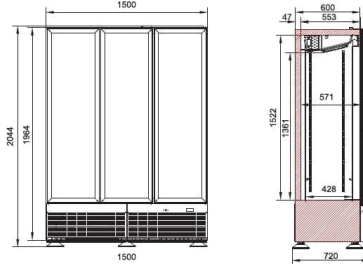

KH-VC1500 G3D | Szupermarket hűtővitrin

SKU: 10912

ADDITIONAL INFORMATION

Weight	211,5 kg
Dimensions	750 × 1555 × 2065 mm
Csomagolási méret (Szé)	1555
Csomagolási méret (Mé)	750
Csomagolási méret (Ma)	2065
Külső méret (Szé)	1500
Külső méret (Mé)	720
Külső méret (Ma)	2044
Belső méret (Szé)	1390
Belső méret (Mé)	571
Belső méret (Ma)	1522
Bruttó súly (kg)	211,5
Tápfeszültség (V/Hz)	230/50
Zajszint (dB(A))	42
Teljesítmény (W)	1200
Energiafogyasztás (kW/24h)	5,98
Bruttó úrtartalom (l)	1178
Nettó úrtartalom (l)	1148
Energiaosztály	E
Hőfoktartomány (°C)	+1...+10
Hűtőgáz típusa	R290
Max. hőfok és pára (°C/%)	32/65
Klímaosztály	4
Hűtés típusa	Statikus
Polcok/kosarak száma	12
Világítás	vízszintes LED

Nettó súly (kg)

[206,5](#)

GALLERY IMAGES

PRODUCT DESCRIPTION

Szupermarket hűtővitrin reklámfelépítménnyel. 3 nyíló ajtóval, 12 db polccal (ajtónként 4 db), belső világítással és mechanikus hőfokszabályzóval.

A hűtési adatok 60% levegő páratartalom és 25°C-os környezeti hőmérsékletre vonatkoznak, ettől eltérő körülmények esetén a hűtési teljesítmény változhat!

ADDITIONAL INFORMATION

Weight	211,5 kg
Dimensions	750 × 1555 × 2065 mm
Csomagolási méret (Szé)	1555
Csomagolási méret (Mé)	750
Csomagolási méret (Ma)	2065
Külső méret (Szé)	1500
Külső méret (Mé)	720
Külső méret (Ma)	2044
Belső méret (Szé)	1390
Belső méret (Mé)	571
Belső méret (Ma)	1522
Bruttó súly (kg)	211,5
Tápfeszültség (V/Hz)	230/50
Zajszint (dB(A))	42
Teljesítmény (W)	1200
Energiafogyasztás (kW/24h)	5,98
Bruttó úrtartalom (l)	1178
Nettó úrtartalom (l)	1148
Energiaosztály	E
Hőfoktartomány (°C)	+1...+10
Hűtőgáz típusa	R290
Max. hőfok és pára (°C/%)	32/65
Klímaosztály	4
Hűtés típusa	Statikus
Polcok/kosarak száma	12
Világítás	vízszintes LED
Nettó súly (kg)	206,5