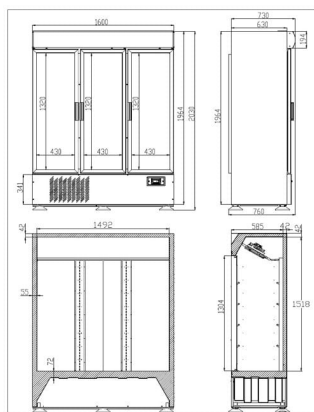

GALLERY IMAGES