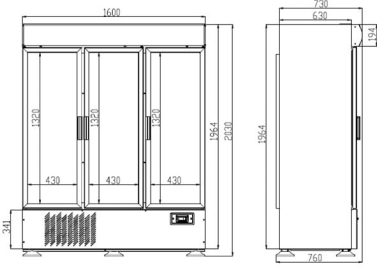

KH-VF1600 G3DCA | Szupermarket fagyasztóvitrin

SKU: 10914

ADDITIONAL INFORMATION

Weight	333 kg
Dimensions	800 × 1660 × 2140 mm
Brand	KHORIS
Megnevezés	KH-VF1600 G3DCA Szupermarket fagyasztóvitrin
Külső méret (Szé)	1600
Külső méret (Mé)	762
Külső méret (Ma)	2073
Nettó úrtartalom (l)	1233
Nettó súly (kg)	308
Hőfoktartomány (°C)	-18...-23
Teljesítmény (W)	1555
Energiafogyasztás (kW/24h)	16,58
Tápfeszültség (V/Hz)	230/50
Zajszint (dB(A))	57
Belső méret (Szé)	1480
Belső méret (Mé)	567
Belső méret (Ma)	1518
Csomagolási méret (Szé)	1660
Csomagolási méret (Mé)	800
Csomagolási méret (Ma)	2140
Bruttó súly (kg)	333
Bruttó úrtartalom (l)	1325
Energiaosztály	D
Hűtőgáz típusa	R290
Max. hőfok és pára (°C/%)	+30/55
Klímaosztály	4

1.53 m²

 **-15°C**
-18°C

2019/2018

PRODUCT DESCRIPTION

Szupermarket fagyasztóvitrin 3 nyíló ajtóval, 15 db polccal (ajtónként 5 db), belső világítással, ventilációs hűtéssel és mechanikus hőfokszabályzóval. A fagyasztószelekrény alpból fekete ajtóval jön, igény esetén ezüst színben is rendelhető!

ADDITIONAL INFORMATION

Weight	333 kg
Dimensions	800 × 1660 × 2140 mm
Brand	KHORIS
Megnevezés	KH-VF1600 G3DCA Szupermarket fagyasztóvitrin
Külső méret (Szé)	1600
Külső méret (Mé)	762
Külső méret (Ma)	2073
Nettó úrtartalom (l)	1233
Nettó súly (kg)	308
Hőfoktartomány (°C)	-18...-23
Teljesítmény (W)	1555
Energiafogyasztás (kW/24h)	16,58
Tápfeszültség (V/Hz)	230/50
Zajszint (dB(A))	57
Belső méret (Szé)	1480
Belső méret (Mé)	567
Belső méret (Ma)	1518
Csomagolási méret (Szé)	1660
Csomagolási méret (Mé)	800
Csomagolási méret (Ma)	2140
Bruttó súly (kg)	333
Bruttó úrtartalom (l)	1325
Energiaosztály	D
Hűtőgáz típusa	R290
Max. hőfok és pára (°C/%)	+30/55
Klímaosztály	4
Hűtés típusa	Statikus