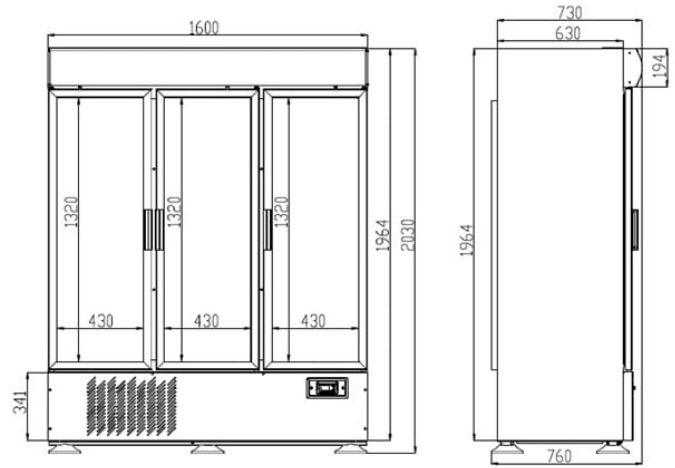

KH-VF1600 G3DCA | Szupermarket fagyasztóvitrin

SKU: 10914

ADDITIONAL INFORMATION

Weight	333 kg
Dimensions	800 × 1660 × 2140 mm
Brand	KHORIS
Megnevezés	KH-VF1600 G3DCA Szupermarket fagyasztóvitrin
Külső méret (Szé)	1600
Külső méret (Mé)	762
Külső méret (Ma)	2073
Nettó úrtartalom (l)	1233
Nettó súly (kg)	308
Hőfoktartomány (°C)	-18...-23
Teljesítmény (W)	1555
Energiafogyasztás (kW/24h)	16,58
Tápfeszültség (V/Hz)	230/50
Zajszint (dB(A))	57
Belső méret (Szé)	1480
Belső méret (Mé)	567
Belső méret (Ma)	1518
Csomagolási méret (Szé)	1660
Csomagolási méret (Mé)	800
Csomagolási méret (Ma)	2140
Bruttó súly (kg)	333
Bruttó úrtartalom (l)	1325
Energiaosztály	D
Hűtőgáz típusa	R290
Max. hőfok és pára (°C/%)	+30/55
Klímaosztály	4

1.53 m²

 **-15°C**
-18°C

2019/2018

PRODUCT DESCRIPTION

Szupermarket fagyasztóvitrin 3 nyíló ajtóval, 15 db polccal (ajtónként 5 db), belső világítással, ventilációs hűtéssel és mechanikus hőfokszabályzóval. A fagyasztószelekrény alpból fekete ajtóval jön, igény esetén ezüst színben is rendelhető!

ADDITIONAL INFORMATION

Weight	333 kg
Dimensions	800 × 1660 × 2140 mm
Brand	KHORIS
Megnevezés	KH-VF1600 G3DCA Szupermarket fagyasztóvitrin
Külső méret (Szé)	1600
Külső méret (Mé)	762
Külső méret (Ma)	2073
Nettó úrtartalom (l)	1233
Nettó súly (kg)	308
Hőfoktartomány (°C)	-18...-23
Teljesítmény (W)	1555
Energiafogyasztás (kW/24h)	16,58
Tápfeszültség (V/Hz)	230/50
Zajszint (dB(A))	57
Belső méret (Szé)	1480
Belső méret (Mé)	567
Belső méret (Ma)	1518
Csomagolási méret (Szé)	1660
Csomagolási méret (Mé)	800
Csomagolási méret (Ma)	2140
Bruttó súly (kg)	333
Bruttó úrtartalom (l)	1325
Energiaosztály	D
Hűtőgáz típusa	R290
Max. hőfok és pára (°C/%)	+30/55
Klímaosztály	4
Hűtés típusa	Statikus