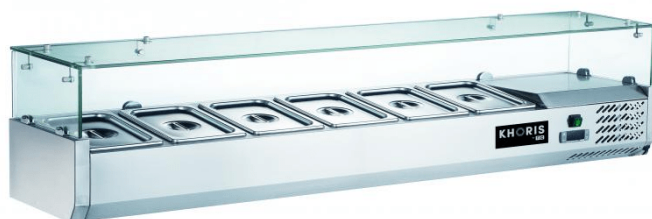

KH-VRX2000/380 | Feltéhtűtő (9 × GN1/3)

SKU: 16937

ADDITIONAL INFORMATION

Weight	92 kg
Dimensions	460 × 2090 × 460 mm
Brand	KHORIS
Megnevezés	KH-VRX2000/380 Feltéhtűtő (9 × GN1/3)
Külső méret (Szé)	2000
Külső méret (Mé)	395
Külső méret (Ma)	435
Nettó súly (kg)	60
Hőfoktartomány (°C)	+2...+8
Teljesítmény (W)	110
Tápfeszültség (V/Hz)	230/50
Zajszint (dB(A))	52
Belső méret (Szé)	1650
Belső méret (Mé)	311
Belső méret (Ma)	165
Csomagolási méret (Szé)	2090
Csomagolási méret (Mé)	460
Csomagolási méret (Ma)	460
Bruttó súly (kg)	92
Hűtőgáz típusa	R600a
Max. hőfok és pára (°C/%)	38/70
Klímaosztály	4
Hűtés típusa	Statikus
Zár	nincs
Lábak, kerekek	4 láb
Burkolat színe (külső/belső)	rozsdamentes/rozsdamentes acél

Automatikus leolvasztás [van](#)

Hőfokszabályzó típusa digitális

PRODUCT DESCRIPTION

A pultra helyezhető feltéthűtők rozsdamentes lemezből készülnek (AISI 201). Az üvegfelépítmény biztosítja a rozsdamentes edényekben tárolt élelmiszerek jó láthatóságát, mely lerövidíti a munkafolyamatot. A HACCP követelmények miatt fontos, hogy az élelmiszerek tárolása szakszerű és védett legyen. A feltéthűtő statikus hűtéssel rendelkezik. A digitális hőfokszabályzóval könnyen beállítható a kívánt hűtési hőmérséklet. A feltéthűtő 9 db GN 1/3-150 edény tárolására alkalmas. Rozsdamentes acél burkolattal, üveg felépítménnyel rendelkezik. A GN edények nem tartozékai a vitrinnek.