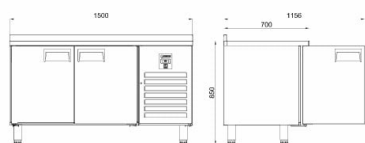

GALLERY IMAGES