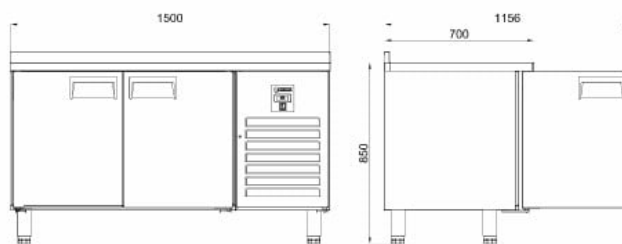

### **ADDITIONAL INFORMATION**

<b>Weight</b>	110 kg
<b>Dimensions</b>	780 × 1580 × 1100 mm
<b>Brand</b>	<a href="#">KHORIS PREMIUM</a>
<b>Megnevezés</b>	<a href="#">KHP-RC2SD INOX   2 ajtós hűtött munkaasztal</a>
<b>Külső méret (Szé)</b>	<a href="#">1500</a>
<b>Külső méret (Mé)</b>	<a href="#">700</a>
<b>Külső méret (Ma)</b>	<a href="#">850</a>
<b>Nettó úrtartalom (l)</b>	<a href="#">300</a>
<b>Nettó súly (kg)</b>	<a href="#">100</a>
<b>Hőfoktartomány (°C)</b>	<a href="#">-2...+8</a>
<b>Teljesítmény (W)</b>	<a href="#">225</a>
<b>Energiafogyasztás (kW/24h)</b>	<a href="#">5,34</a>
<b>Tápfeszültség (V/Hz)</b>	<a href="#">230/50</a>
<b>Zajszint (dB(A))</b>	<a href="#">60</a>
<b>Belső méret (Szé)</b>	<a href="#">948</a>
<b>Belső méret (Mé)</b>	<a href="#">564</a>
<b>Belső méret (Ma)</b>	<a href="#">592</a>
<b>Csomagolási méret (Szé)</b>	<a href="#">1580</a>
<b>Csomagolási méret (Mé)</b>	<a href="#">780</a>
<b>Csomagolási méret (Ma)</b>	<a href="#">1100</a>
<b>Bruttó súly (kg)</b>	<a href="#">110</a>
<b>Bruttó úrtartalom (l)</b>	<a href="#">330</a>
<b>Energiaosztály</b>	<a href="#">D</a>
<b>Hűtőgáz típusa</b>	<a href="#">R290</a>
<b>Max. hőfok és pára (°C/%)</b>	<a href="#">43/67</a>
<b>Klímaosztály</b>	<a href="#">4</a>

<b>Hűtés típusa</b>	<a href="#">dinamikus</a>
<b>Polcok/kosarak száma</b>	<a href="#">2</a>
<b>Terhelhetőség/polc (kg)</b>	<a href="#">25</a>
<b>Polcok/kosarak mérete (mm)</b>	<a href="#">470 x 510</a>
<b>Zár</b>	<a href="#">opcionális</a>
<b>Ajtók száma, típusa</b>	<a href="#">2 teliajtó</a>
<b>Lábak, kerekek</b>	<a href="#">állítható</a>
<b>Burkolat színe (külső/belső)</b>	<a href="#">rozsdamentes / rozsdamentes</a>
<b>Automatikus leolvasztás</b>	<a href="#">van</a>
<b>Hőfokszabályzó típusa</b>	digitális