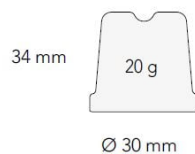

FULL CUBES

PRODUCT DESCRIPTION

A KHSCE30 jégkockakészítő gép rozsdamentes acél házzal rendelkezik, egyszerű telepítésű és használatú készülék. Beépített tisztító rendszer, higiéniai szempontoknak tökéletesen megfelelő kivitel. Jégkocka: tömör „henger” alakú, Ø30x34mm, 20gr. A léghűtéses változat 31kg/24h, a vízhűtéses változat 28kg/24h kapacitással dolgozik. Az alkatrészek könnyen hozzáférhetőek. Energia- és víztakarékos készülék. Kettős kiolvasztó rendszere van. Beépített UV lámpás higiéniai rendszerrel (XSafe) rendelkezik, megakadályozza a gombás lerakódások kialakulását! Léghűtéses és vízhűtéses változatban is kapható, melyeket a termékváltozatok közül választhat ki.