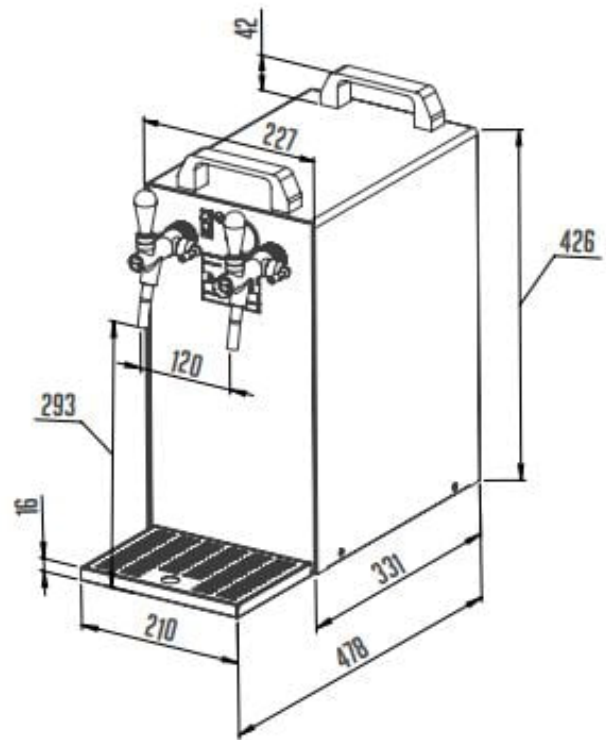

KONTAKT 40/K Profi Green Line | Száraz hűtésű, egykörös sörcsapoló beép. légkomp.
SKU: 8541

ADDITIONAL INFORMATION

Tápfeszültség (V/Hz) [230/50](#)

GALLERY IMAGES