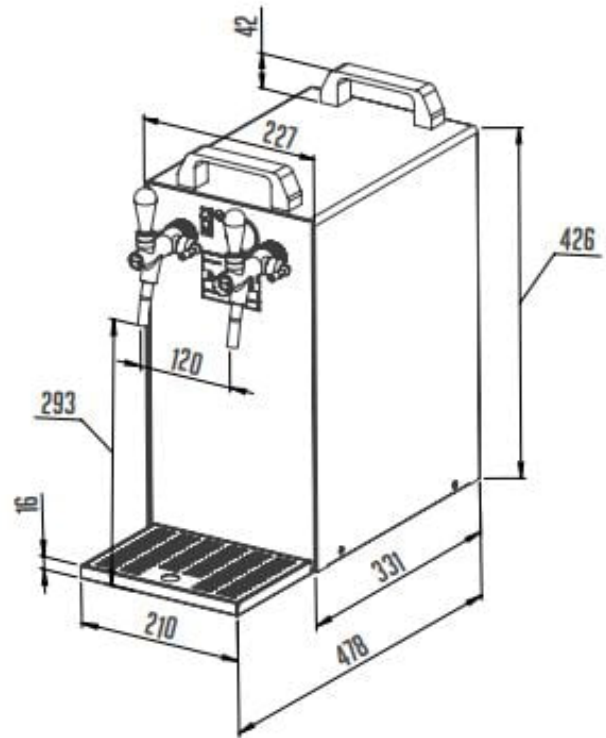

KONTAKT 40/K Profi Green Line | Száraz hűtésű, egykörös sörcsapoló beép. légkomp.
SKU: 8541

ADDITIONAL INFORMATION

Tápfeszültség (V/Hz) [230/50](#)

GALLERY IMAGES