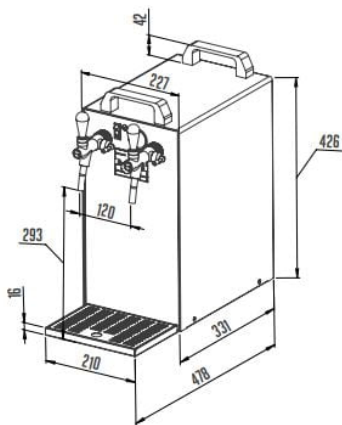

## PRODUCT DESCRIPTION

Száraz hűtési rendszerű kétkaros, légkompresszoros asztali sörcsapoló. A rozsdamentes anyagból készült csapoló 7 fokozatú hőfokszabályozóval és csepptálcával szerelve kapható. Bekapcsolást követően már 5-10 percen belül hideg sört lehet vele csapolni. Az asztali sörcsapoló egy mini kompresszorral és szűrővel szerelt. A nyomásszabályozóval ellátott légkompresszornak köszönhetően a nyomás 1-3 bar között tartható. Az asztali sörcsapoló hűtőkapacitása 40-50 liter/óra, így akár 80 korsó sör csapolására alkalmas. Kapacitása révén a Kontakt 40/K Profi kétkörös sörcsapoló kisebb rendezvények ideális eszköze. A felhasznált anyagok megfelelnek a legszigorúbb higiéniai követelményeknek is. Az asztali sörcsapolóhoz rendelhetők kiegészítők, amelyeket ugyanebben a kategóriában a kiegészítő tartozékok címszó alatt, illetve alkatrészek és szerelési tartozékok, amelyeket pedig az alkatrészek kategóriában talál meg.