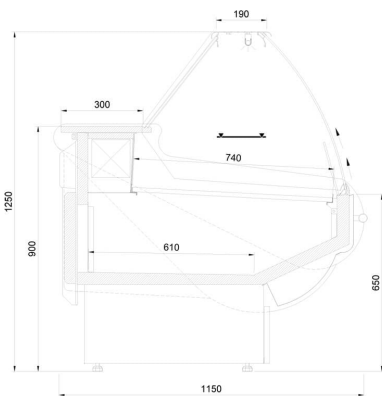

GALLERY IMAGES