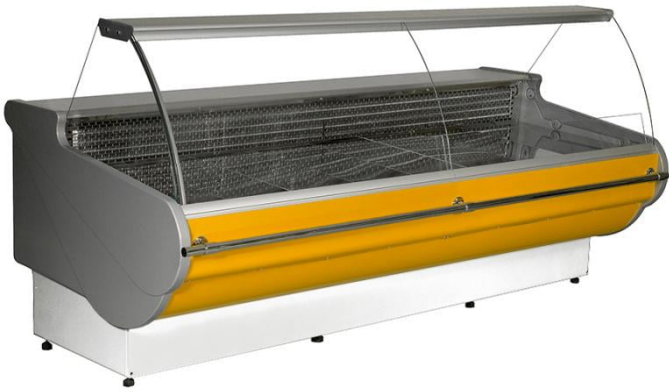

L-1 HW/G 115 HAWANA | Csemegepult beép. aggr. (statikus)

**SKU:** 90119

## ADDITIONAL INFORMATION

**Megnevezés**

[L-1 HW/G 115 HAWANA | Csemegepult beép. aggr. \(statikus\)](#)