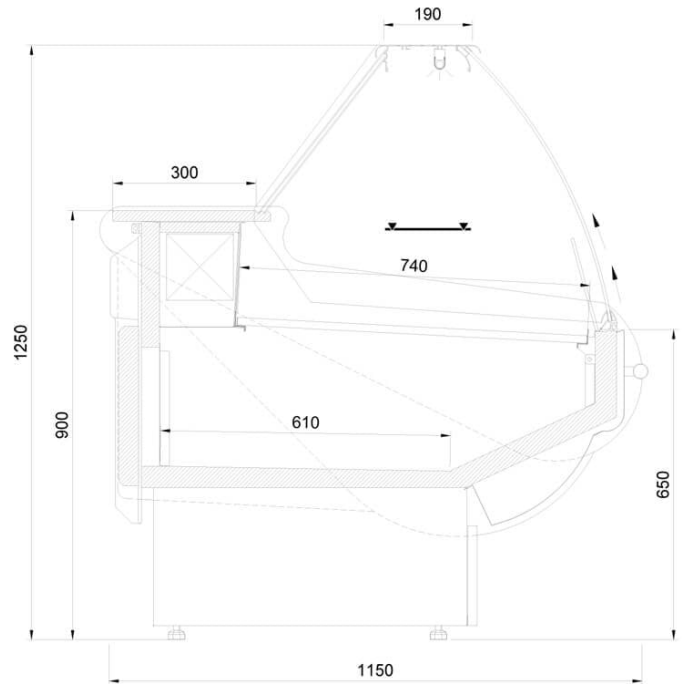

L-1 HW/G 115 HAWANA | Csemegepult beép. aggr. (statikus)

**SKU:** 90119

## ADDITIONAL INFORMATION

**Megnevezés**

[L-1 HW/G 115 HAWANA | Csemegepult beép. aggr. \(statikus\)](#)