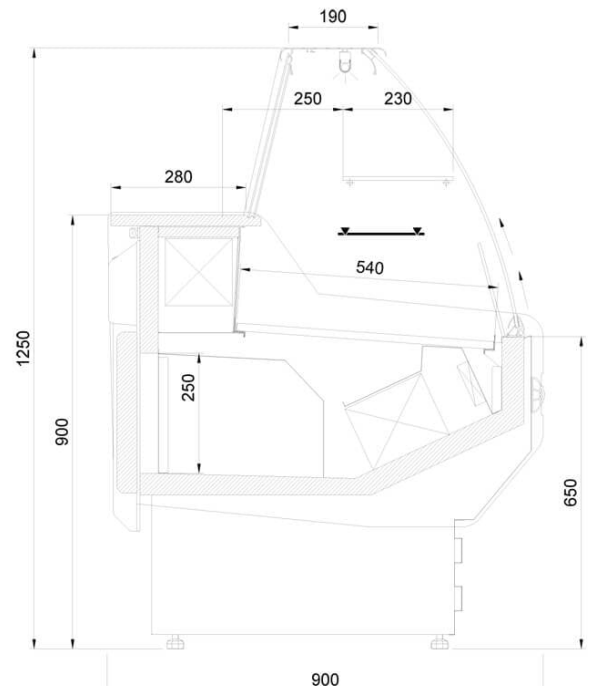

L-1 MD/G 90 MODENA | Csemegepult beép. aggr. (statikus)

**SKU:** 90109

### ADDITIONAL INFORMATION

**Megnevezés**

[L-1 MD/G 90 MODENA | Csemegepult beép. aggr. \(statikus\)](#)