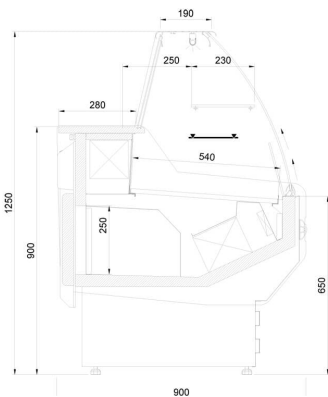

GALLERY IMAGES