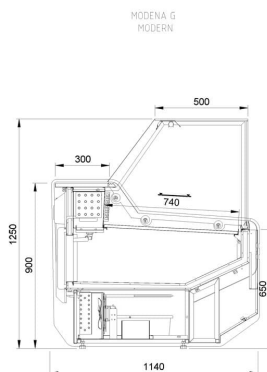

Standard colors for ABS plate / Dostępne kolory płyty ABS*: