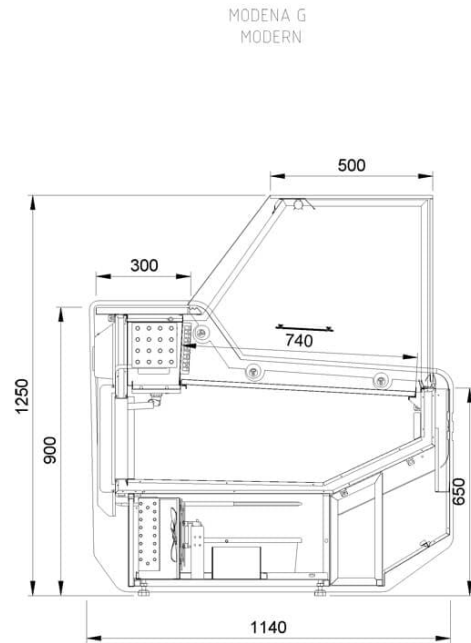

L-1 MD/G/SP 110 MODENA MODERN | Csemegepult telep. agr. (statikus)

SKU: 90114

ADDITIONAL INFORMATION

Megnevezés

[L-1 MD/G/SP 110 MODENA MODERN | Csemegepult telep. agr. (statikus)](#)

GALLERY IMAGES