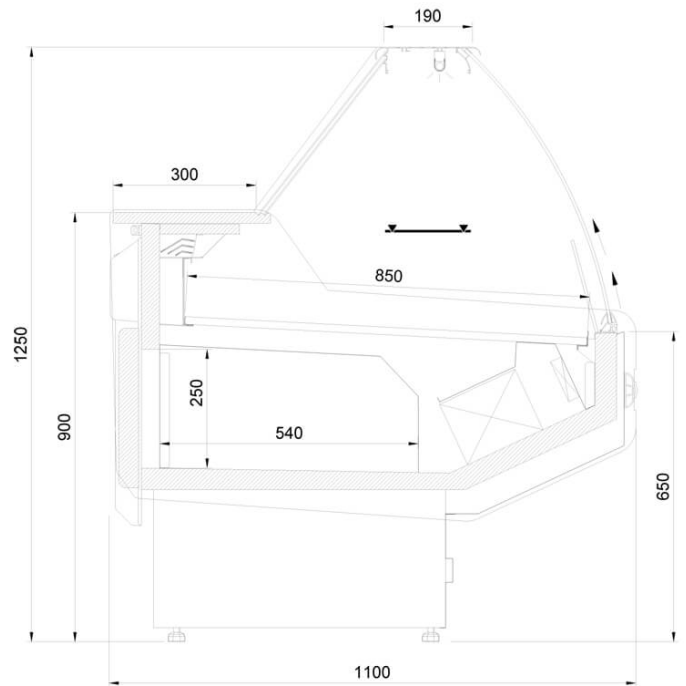

L-1 MD/W 110 MODENA | Csemegepult beép. aggr. (ventilációs)

**SKU:** 90112

## ADDITIONAL INFORMATION

**Megnevezés**

[L-1 MD/W 110 MODENA | Csemegepult beép. aggr. \(ventilációs\)](#)