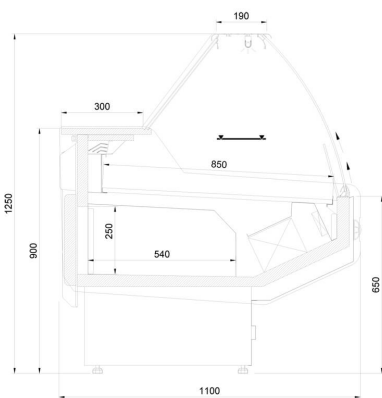

GALLERY IMAGES