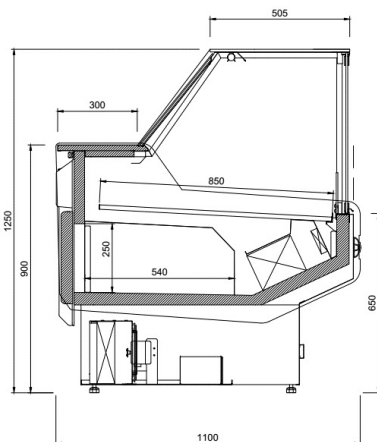

Standard colors for ABS plate / Dostępne kolory płyty ABS*: