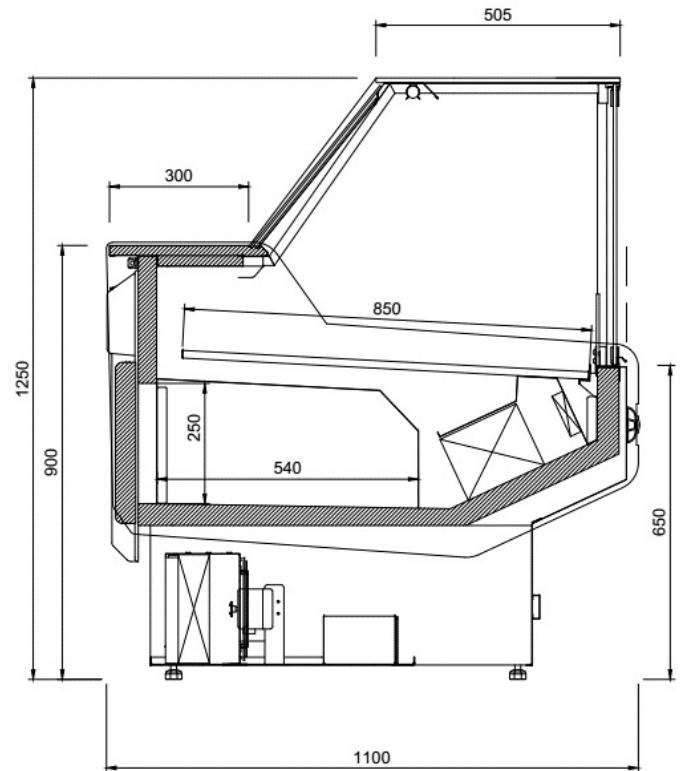

L-1 MD/W/SP 110 MODENA | Csemegepult rendszer (ventilációs)

SKU: 90117

ADDITIONAL INFORMATION

Megnevezés

[L-1 MD/W/SP 110 MODENA | Csemegepult rendszer (ventilációs)](#)

GALLERY IMAGES