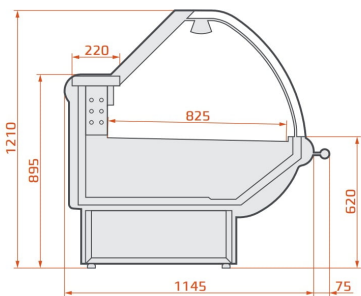

LCDA Diuna | Csemegepult hajlított üveggel

SKU: 90291

ADDITIONAL INFORMATION

Megnevezés

[LCDA Diuna | Csemegepult hajlított üveggel](#)

GALLERY IMAGES

ADDITIONAL INFORMATION

Megnevezés

[LCDA Diuna | Csemegepult hajlított üveggel](#)