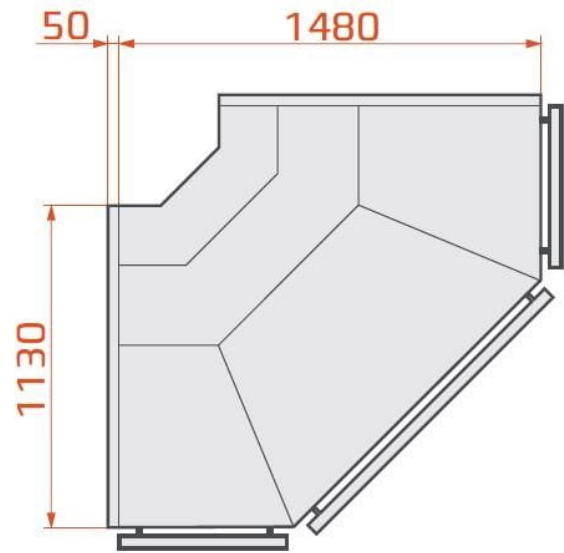

EXT 90°

GALLERY IMAGES

	RAL 9003
	RAL 3000
	RAL 6029
	RAL 1021
	RAL 5010
	RAL 7004

PRODUCT DESCRIPTION

Külső sarokpult beépített aggregáttal, ventilációs hűtéssel, hajlított frontüveggel. Bemutatófelülete, alsó tárolója és munkafelülete: rozsdamentes acél. Tárolója kompatibilis az E2 méretű tárolóedényekkel. ABS oldalfalakkal, rozsdamentes acél ütközővel. Automata leolvasztás, frontüveg