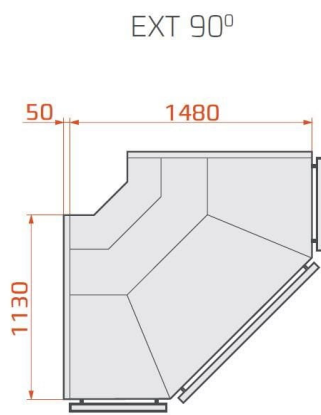

GALLERY IMAGES

	RAL 9003
	RAL 3000
	RAL 6029
	RAL 1021
	RAL 5010
	RAL 7004

PRODUCT DESCRIPTION

Külső sarokpult beépített aggregáttal, ventilációs hűtéssel, hajlított frontüveggel. Bemutatófelülete, alsó tárolója és munkafelülete: rozsdamentes acél. Tárolója kompatibilis az E2 méretű tárolóedényekkel. ABS oldalfalakkal, rozsdamentes acél ütközővel. Automata leolvasztás, frontüveg