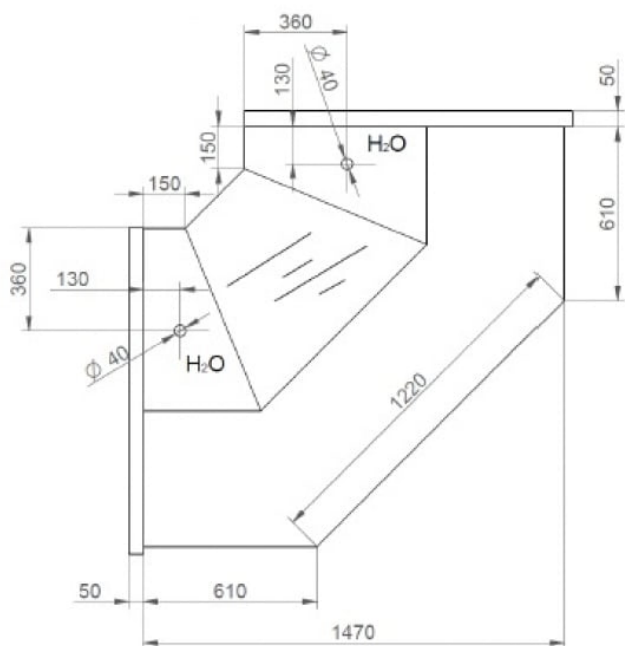

LCT Tucana 01 INT90 | Belső sarokpult 90°

SKU: 318

ADDITIONAL INFORMATION

Weight	190 kg
Dimensions	1180 × 1650 × 1410 mm
Csomagolási méret (Szé)	1650
Csomagolási méret (Mé)	1180
Csomagolási méret (Ma)	1410
Külső méret (Szé)	1550
Külső méret (Mé)	1130
Külső méret (Ma)	1210
Belső méret (Szé)	1505
Bruttó súly (kg)	190
Tápfeszültség (V/Hz)	230/50
Teljesítmény (W)	302
Energiafogyasztás (kW/24h)	4
Energiaosztály	C
Hőfoktartomány (°C)	0...+4
Hűtőgáz típusa	R290
Klímaosztály	3
Hűtés típusa	dinamikus
Világítás	felső LED, fehér
Burkolat színe (külső/belső)	EXTERIOR COLOURS: RAL 9003, RAL 3000, RAL 6029, RAL 1021, RAL 5010, RAL 7004, RAL 7015, RAL 9005
Automatikus leolvasztás	van
Bemutatófelület (m2)	180 dm3
Választható külső színek	RAL 9003, RAL 3000, RAL 6029, RAL 1021, RAL 5010, RAL 7004, RAL 7015, RAL 9005
Aggregát típusa	beépített
Nettó súly (kg)	170

ADDITIONAL INFORMATION

Weight	190 kg
Dimensions	1180 × 1650 × 1410 mm
Csomagolási méret (Szé)	1650
Csomagolási méret (Mé)	1180
Csomagolási méret (Ma)	1410
Külső méret (Szé)	1550
Külső méret (Mé)	1130
Külső méret (Ma)	1210
Belső méret (Szé)	1505
Bruttó súly (kg)	190
Tápfeszültség (V/Hz)	230/50
Teljesítmény (W)	302
Energiafogyasztás (kW/24h)	4
Energiaosztály	C
Hőfoktartomány (°C)	0...+4
Hűtőgáz típusa	R290
Klímaosztály	3
Hűtés típusa	dinamikus
Világítás	felső LED, fehér
Burkolat színe (külső/belső)	EXTERIOR COLOURS: RAL 9003, RAL 3000, RAL 6029, RAL 1021, RAL 5010, RAL 7004, RAL 7015, RAL 9005
Automatikus leolvasztás	van
Bemutatófelület (m2)	180 dm3
Választható külső színek	RAL 9003, RAL 3000, RAL 6029, RAL 1021, RAL 5010, RAL 7004, RAL 7015, RAL 9005
Aggregát típusa	beépített
Nettó súly (kg)	170