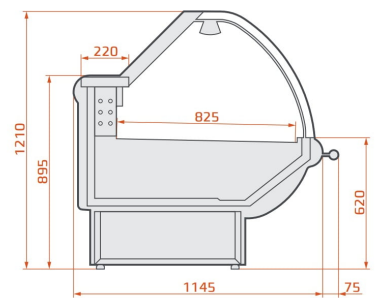

LCDA Diuna Remote | Csemegepult hajlított üveggel

SKU: 90292

ADDITIONAL INFORMATION

Megnevezés

[LCDA Diuna Remote | Csemegepult hajlított üveggel](#)

GALLERY IMAGES

ADDITIONAL INFORMATION

Megnevezés

[LCDA Diuna Remote | Csemegepult hajlított üveggel](#)