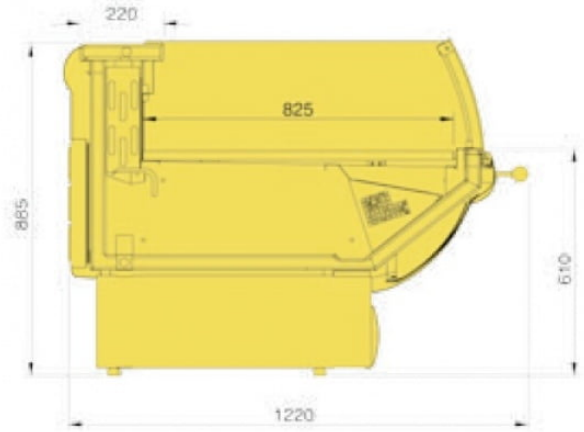

LCT Tucana 01 Self | Önkiszolgáló csemegepultrendszer hajlított üveggel

SKU: 90293

1

GALLERY IMAGES

-  RAL 9003
-  RAL 3000
-  RAL 6029
-  RAL 1021
-  RAL 5010
-  RAL 7004

1