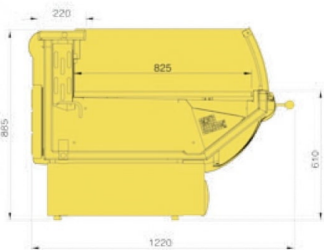

LCT Tucana 01 Self | Önkiszolgáló csemegepultrendszer hajlított üveggel

SKU: 90293

1

GALLERY IMAGES

-  RAL 9003
-  RAL 3000
-  RAL 6029
-  RAL 1021
-  RAL 5010
-  RAL 7004

1