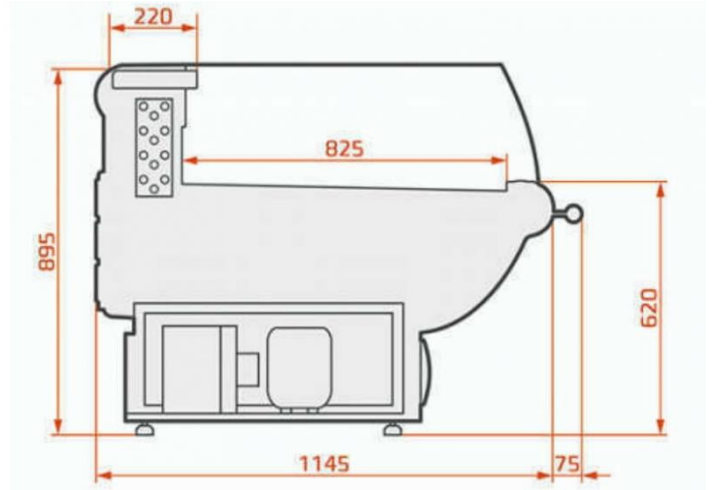

LCT Tucana 01 Self Remote | Önkiszolgáló csemegepultrendszer hajlított üveggel

**SKU:** 90294

1