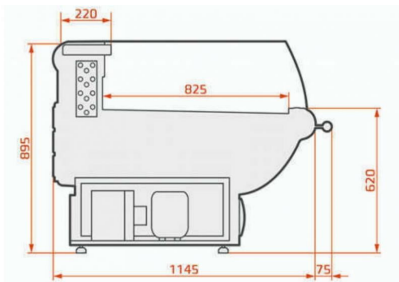

GALLERY IMAGES

	RAL 9003
	RAL 3000
	RAL 6029
	RAL 1021
	RAL 5010
	RAL 7004

1