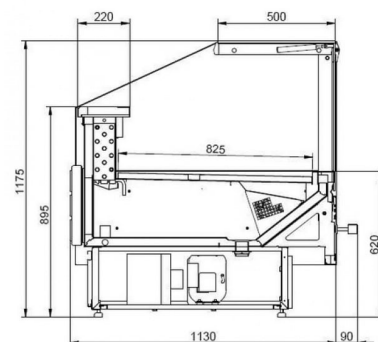

GALLERY IMAGES