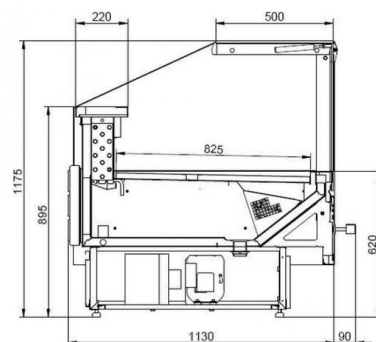

GALLERY IMAGES