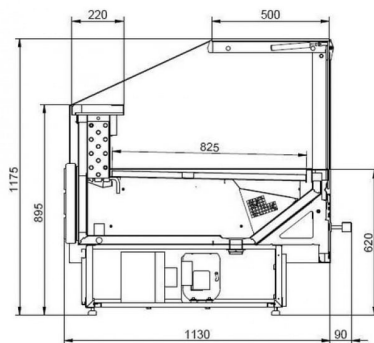

GALLERY IMAGES